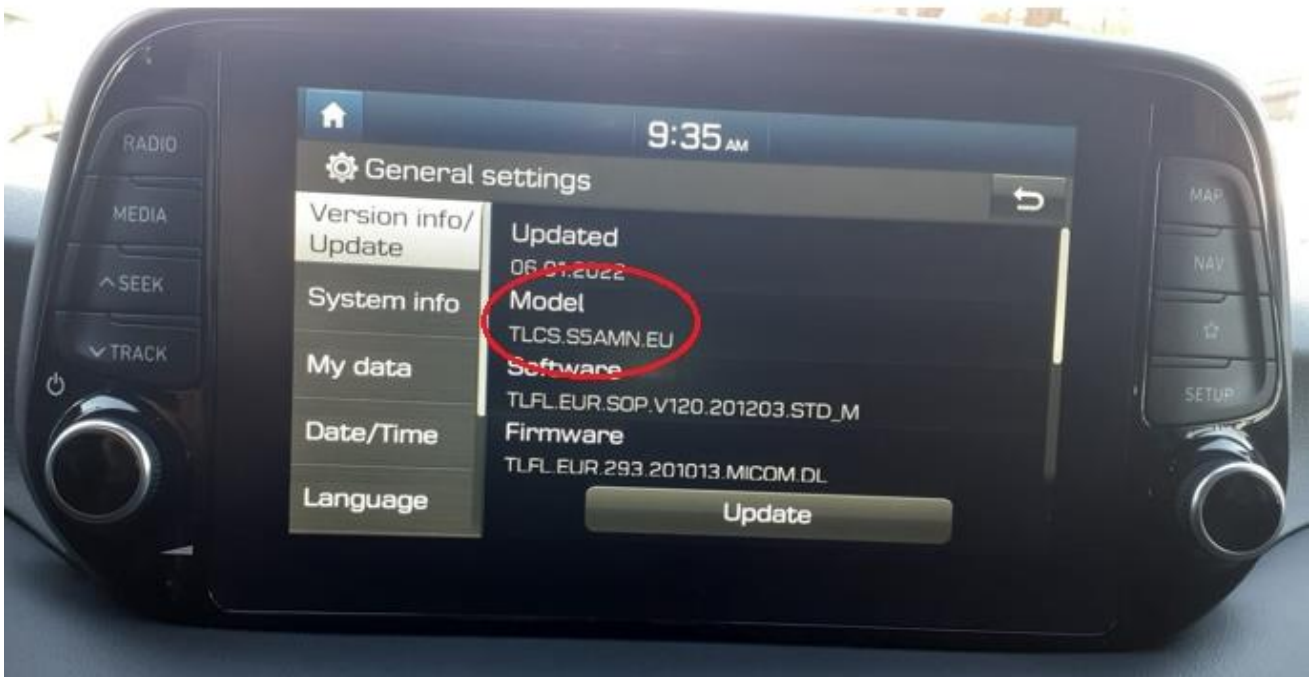

Kako bi ispravno odabrali potreban softver/kartu za preuzimanje odaberite “List of eligible vehicles available to download”

Type : Navigation

November 2021 Navigation Map and Software Update

Register Date : 12-Nov-2021

To get the latest map, download the Navigation Updater program

List of eligible vehicles available to download

Prvo morate pronaći naziv/model AVN jedinice:

U ovom primjeru AVN jedinice naziv/model je zaokružen crvenom bojom: TLCS.S5AMN.EU