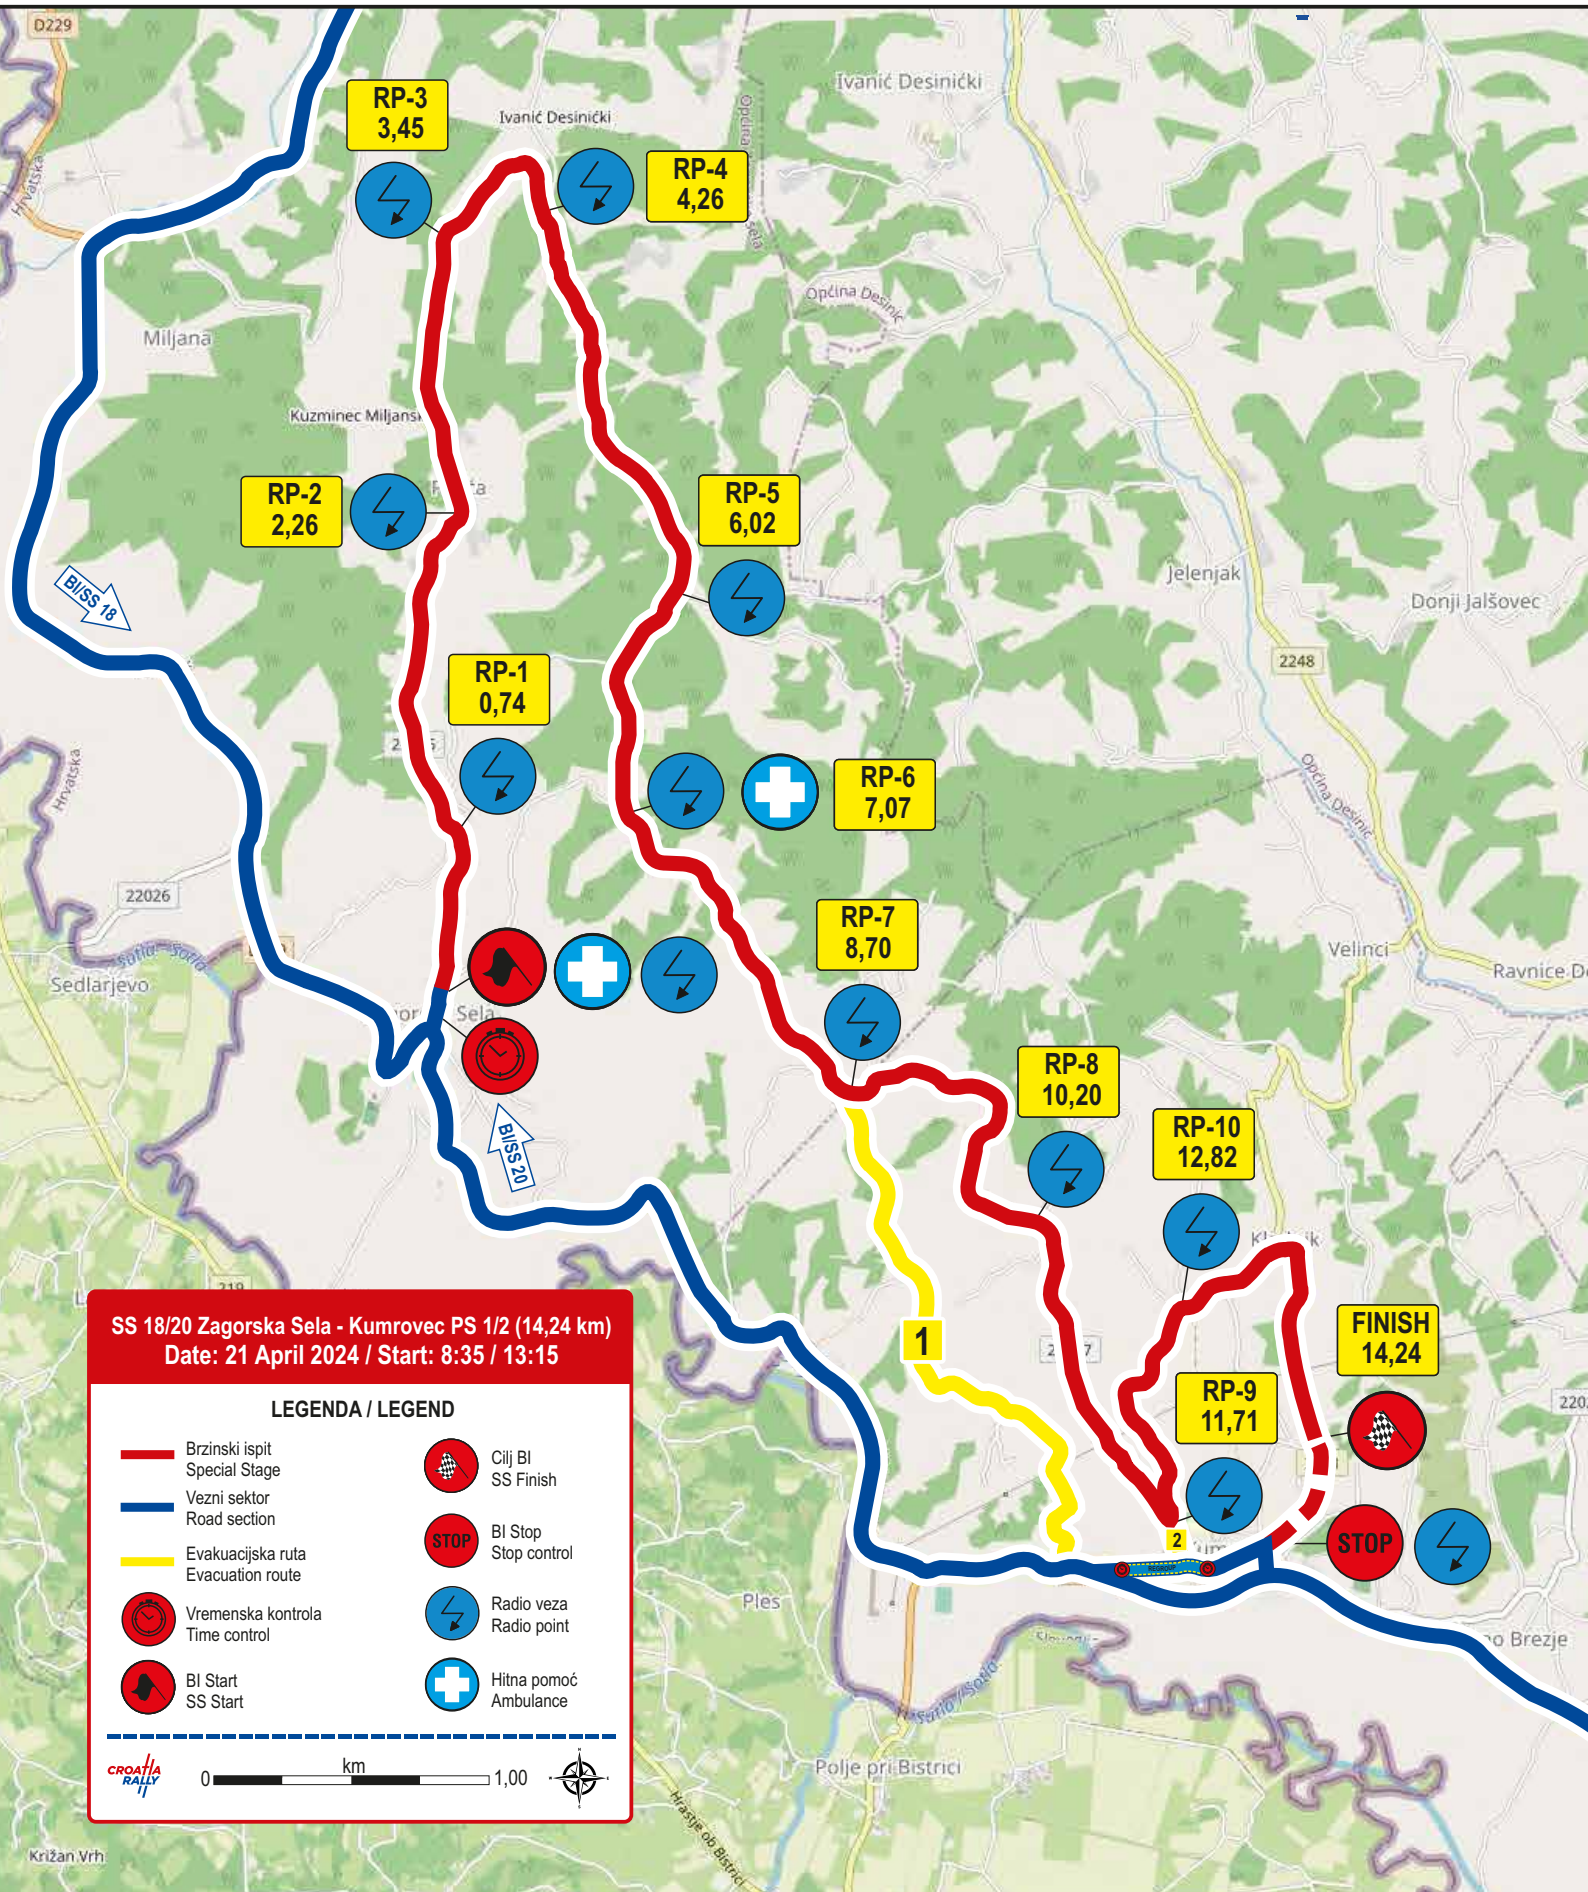

0 km 1,00

**SS 10/14 Stojdraga - Gornja Vas 1/2 (20,77 km)**  
**Date: 20 April 2024 / Start: 8:24 / 15:24**

**LEGENDA / LEGEND**

Brzinski ispit Special Stage	Cilj BI SS Finish
Vezni sektor Road section	BI Stop Stop control
Evakuacijska ruta Evacuation route	Radio veza Radio point
Vremenska kontrola Time control	Hitna pomoć Ambulance
BI Start SS Start	

0 km 2,00

**SS 18/20 Zagorska Sela - Kumrovec PS 1/2 (14,24 km)**  
Date: 21 April 2024 / Start: 8:35 / 13:15

**LEGENDA / LEGEND**

Brzinski ispit Special Stage	Cilj BI SS Finish
Vezni sektor Road section	BI Stop Stop control
Evakuacijska ruta Evacuation route	Radio veza Radio point
Vremenska kontrola Time control	Hitna pomoć Ambulance
BI Start SS Start	

0 km 1,00

# ROUTE MAPS