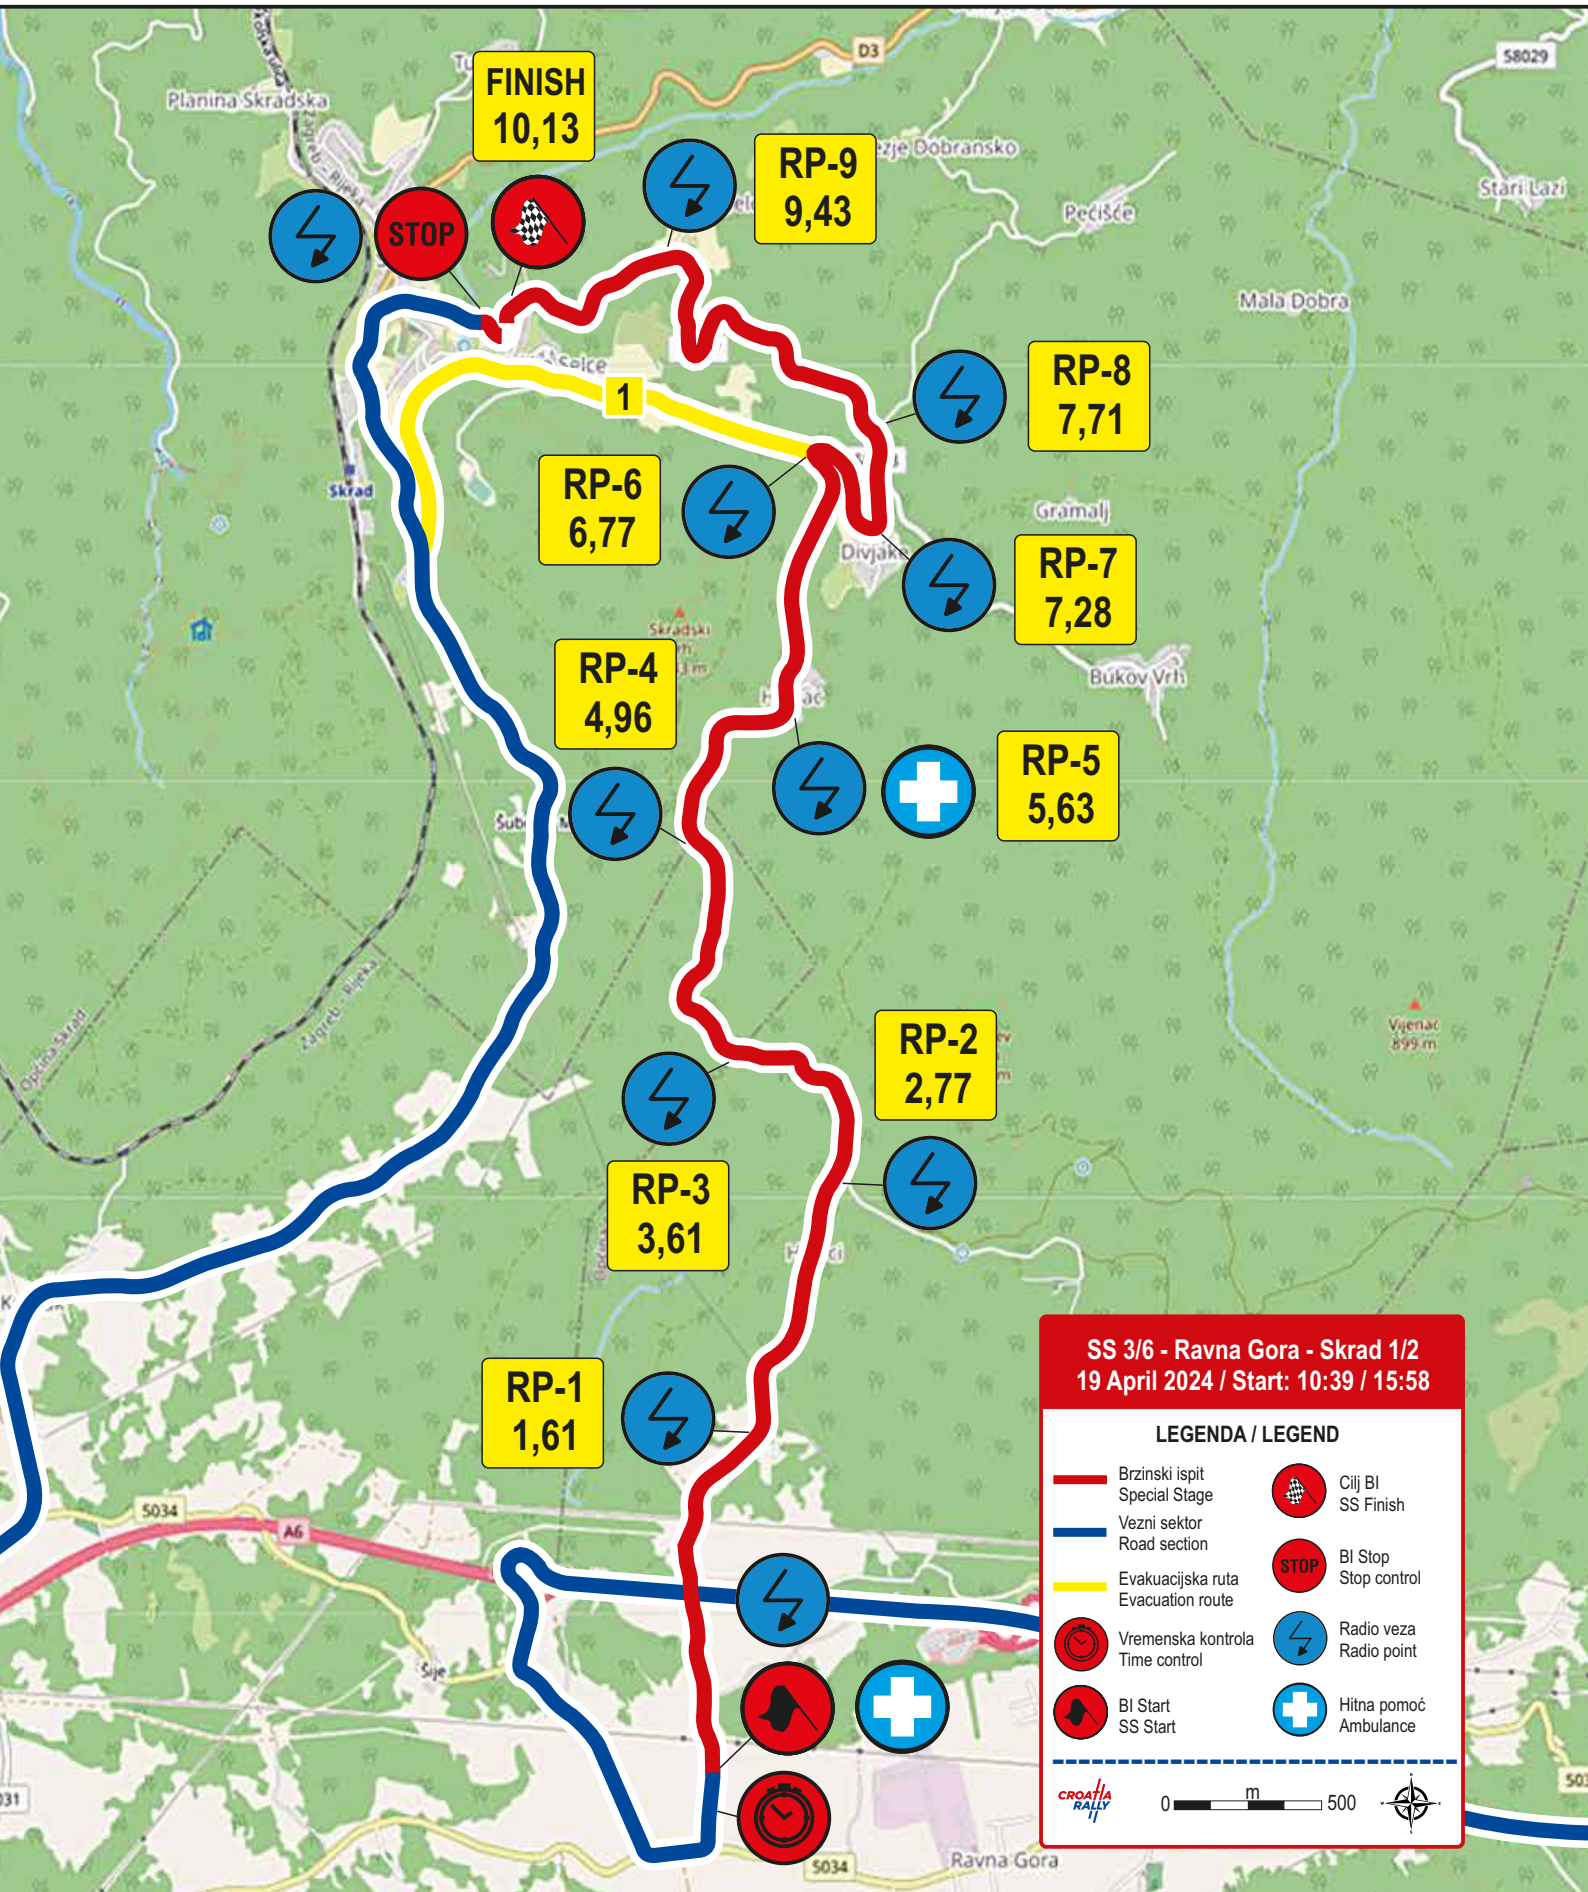

<b>SERVICE E (Westgate Shopping City)</b>	
SS 17 Trakošćan - Vrbno 1	7:08
SS 18 Zagorska Sela - Kumrovec 1 (Live TV)	8:35
SS 19 Trakošćan - Vrbno 2	10:23
SS 20 Wolf PS Zagorska Sela - Kumrovec 2 (Live TV)	13:15

**SS 1/8 Krašić - Sošice 1/2 (23,63 km)**  
**Date: 19 April 2024 / Start: 8:28 / 18:09**

**LEGENDA / LEGEND**

Brzinski ispit Special Stage	Cilj BI SS Finish
Vezni sektor Road section	BI Stop Stop control
Evakuacijska ruta Evacuation route	Radio veza Radio point
Vremenska kontrola Time control	Hitna pomoć Ambulance
BI Start SS Start	

0 1,00 km

**SS 9/13 Smerovišće - Grdanjci 1/2 (15,72 km)**  
Date: 20 April 2024 / Start: 7:31 / 14:31

**LEGENDA / LEGEND**

- |   |   |
|---|---|
|  Brzinski ispit<br>Special Stage       |  Cilj BI<br>SS Finish      |
|  Vezni sektor<br>Road section          |  BI Stop<br>Stop control   |
|  Evakuacijska ruta<br>Evacuation route |  Radio veza<br>Radio point |
|  Vremenska kontrola<br>Time control    |  Hitna pomoć<br>Ambulance  |
|  BI Start<br>SS Start                  |   |

0 km 2,00

**SS 18/20 Zagorska Sela - Kumrovec PS 1/2 (14,24 km)**  
Date: 21 April 2024 / Start: 8:35 / 13:15

**LEGENDA / LEGEND**

Brzinski ispit Special Stage	Cilj BI SS Finish
Vezni sektor Road section	BI Stop Stop control
Evakuacijska ruta Evacuation route	Radio veza Radio point
Vremenska kontrola Time control	Hitna pomoć Ambulance
BI Start SS Start	