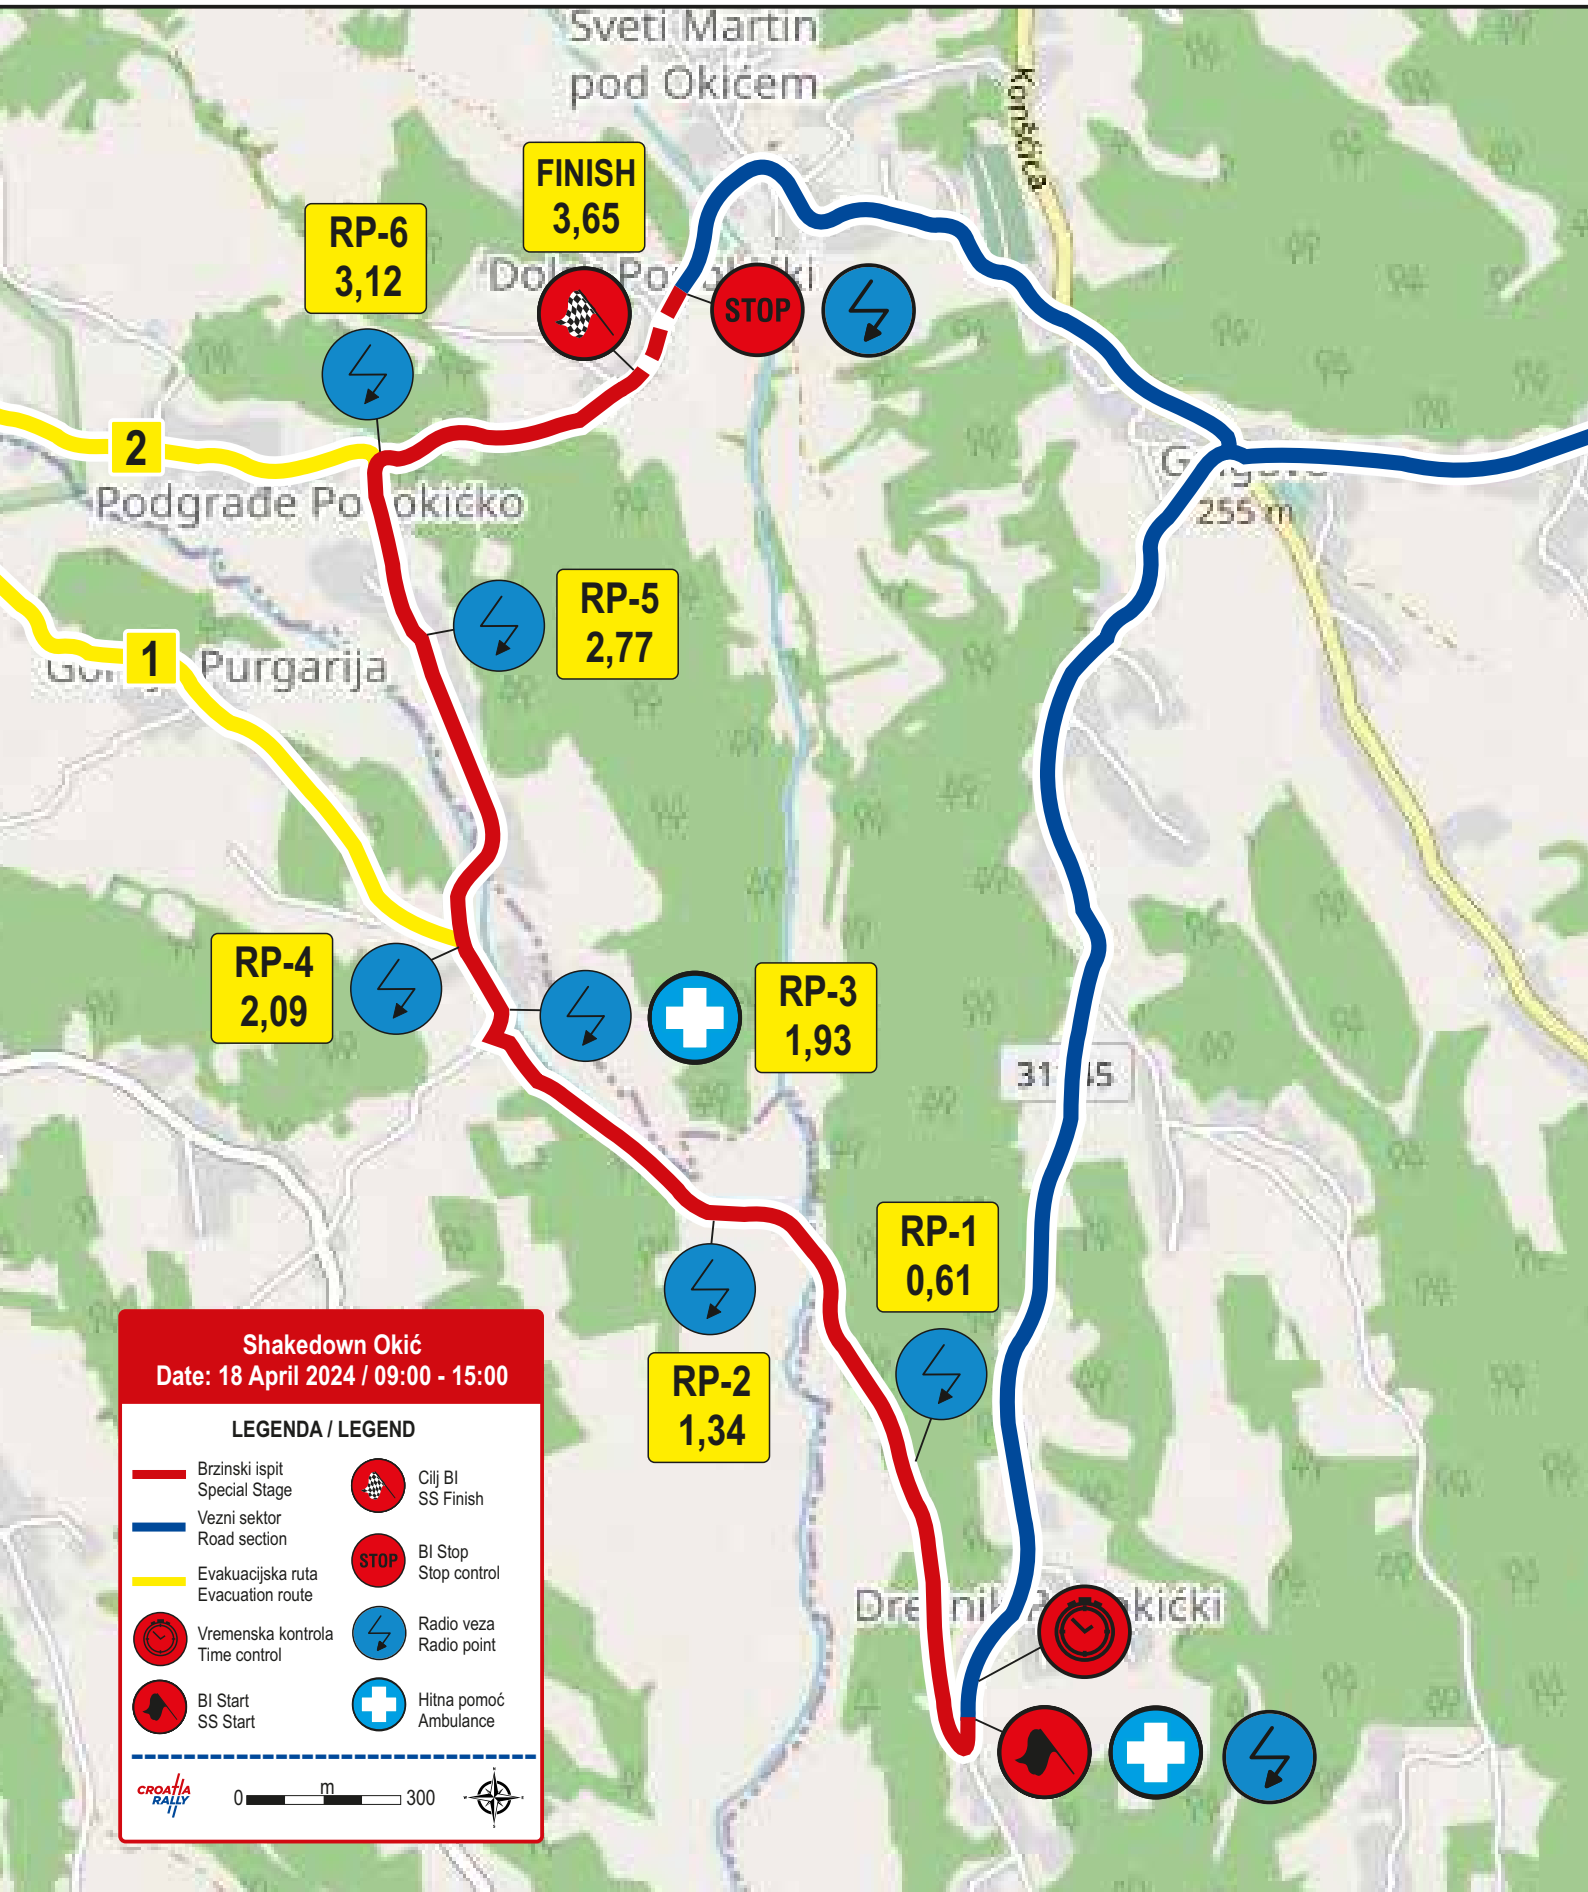

**Dionice / Sections 5 & 6 - 21.4.2023.**

**LEGENDA / LEGEND**

- Brzinski ispit  
Special Stage
- Vezni sektor  
Road section
- BI Start  
SS Start
- Cilj BI  
SS Finish
- Nadolijevanje goriva  
Remote Refuel
- Servisno parkiralište  
Service park

<b>SERVICE E (Westgate Shopping City)</b>	
SS 17 Trakošćan - Vrbno 1	7:08
SS 18 Zagorska Sela - Kumrovec 1 (Live TV)	8:35
SS 19 Trakošćan - Vrbno 2	10:23
SS 20 Wolf PS Zagorska Sela - Kumrovec 2 (Live TV)	13:15

**FINISH PODIUM (INA Zagreb)** 15:45  
**PARC FERME (Westgate Shopping City)**

0,0 km 5,0

**Shakedown Okić**  
Date: 18 April 2024 / 09:00 - 15:00

**LEGENDA / LEGEND**

Brzinski ispit Special Stage	Cijl BI SS Finish
Vezni sektor Road section	BI Stop Stop control
Evakuacijska ruta Evacuation route	Radio veza Radio point
Vremenska kontrola Time control	Hitna pomoć Ambulance
BI Start SS Start	

# ROUTE MAPS