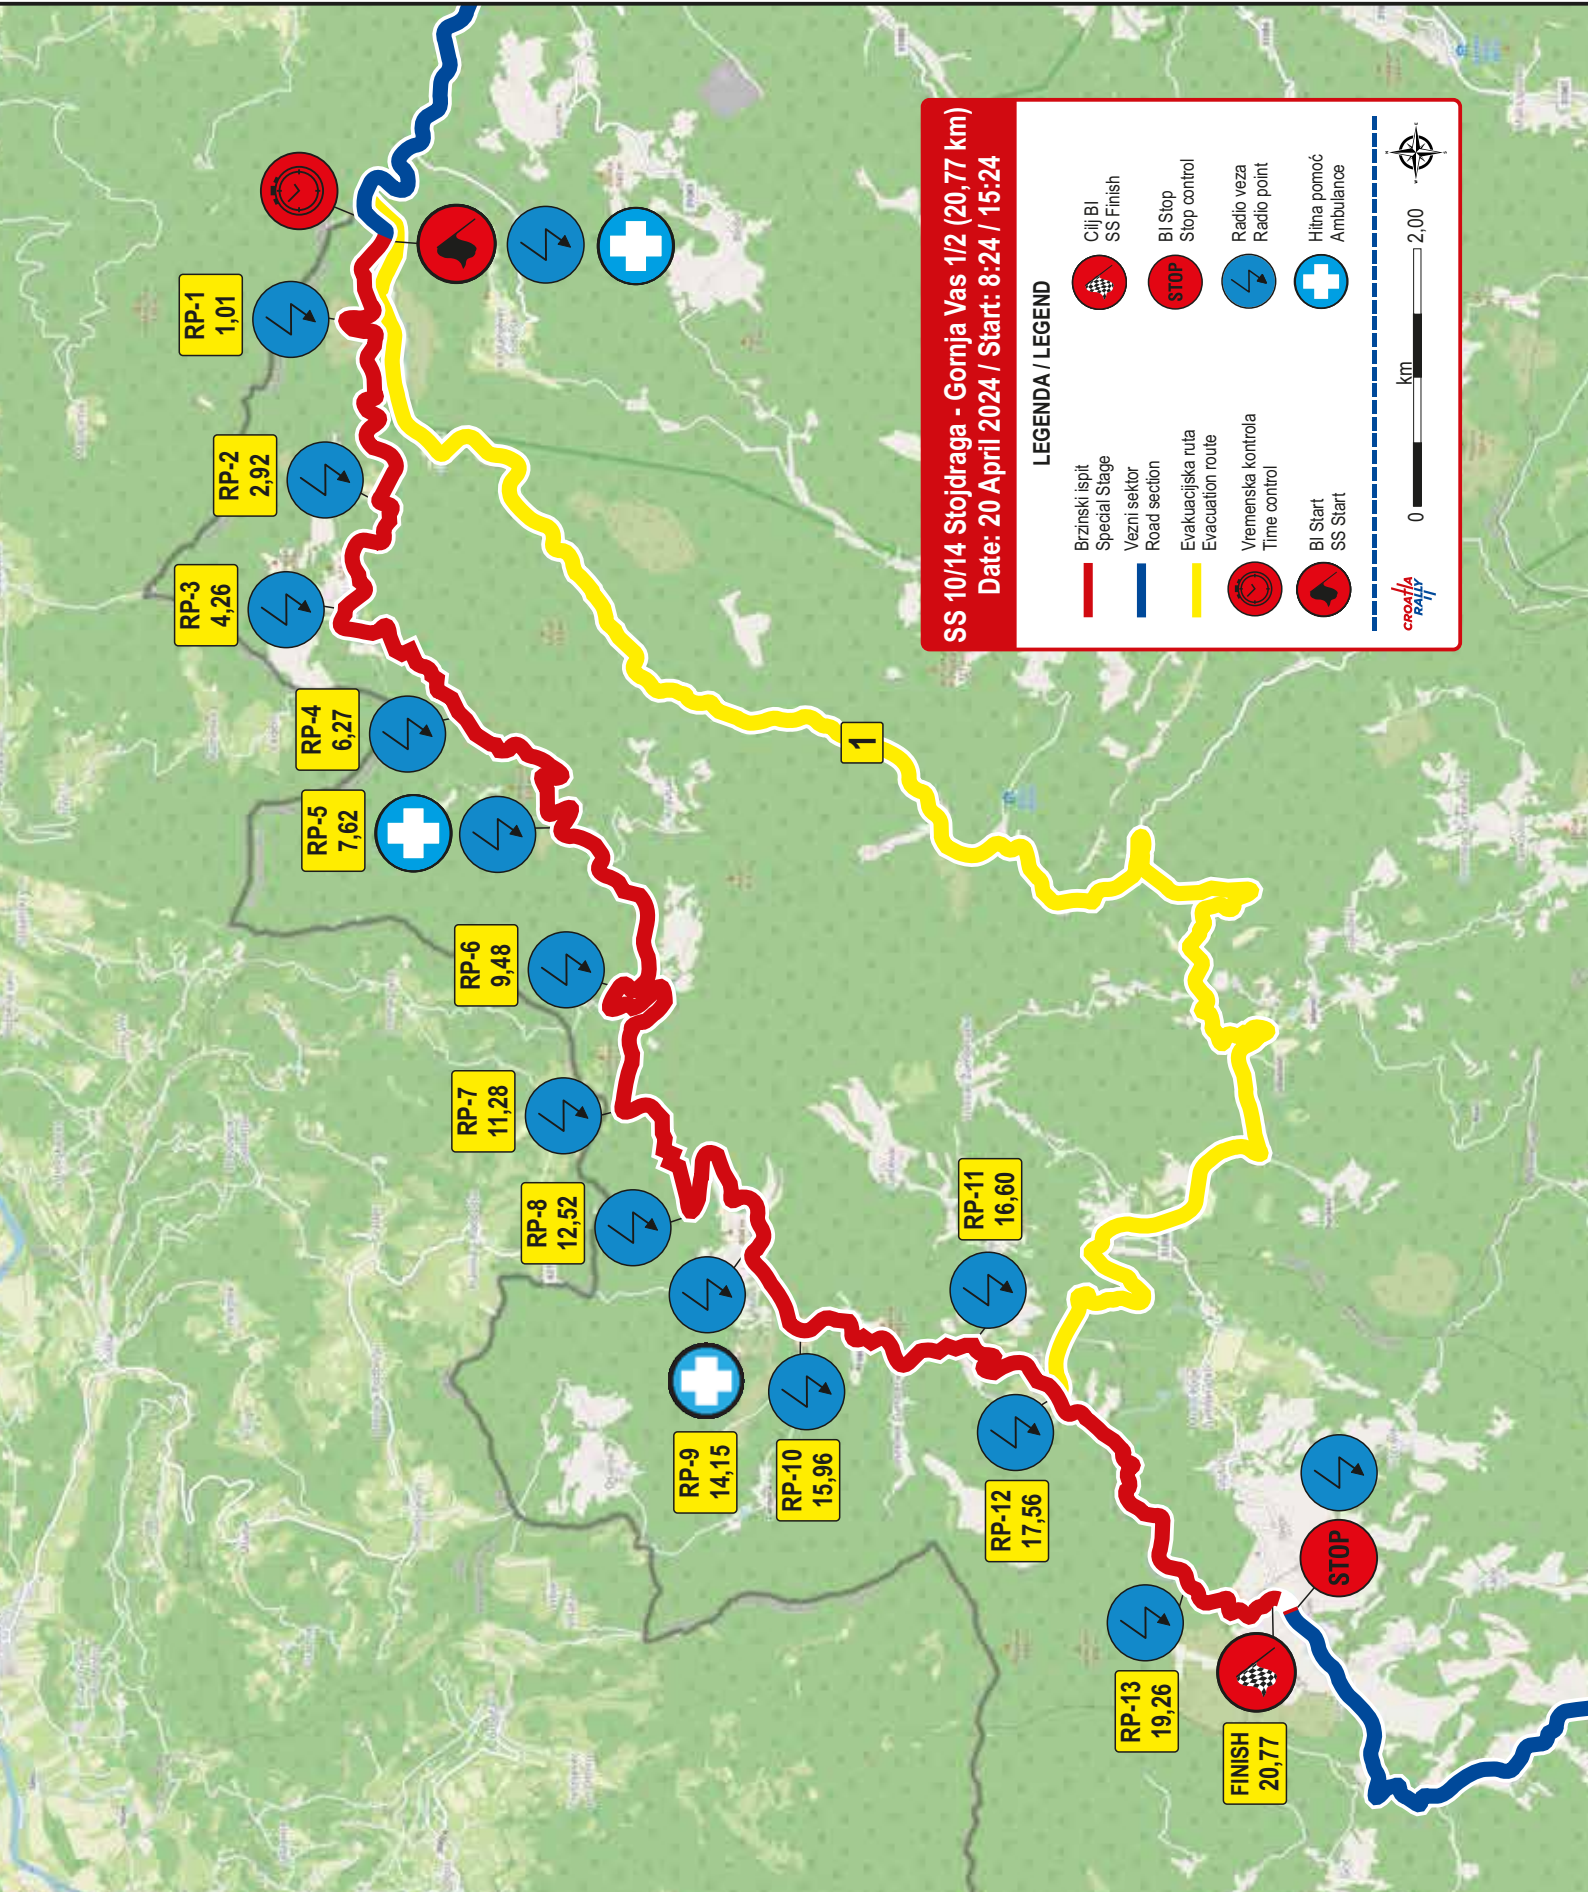

0 1,00 km

**SS 9/13 Smerovišće - Grdanjci 1/2 (15,72 km)**  
Date: 20 April 2024 / Start: 7:31 / 14:31

**LEGENDA / LEGEND**

- |   |   |
|---|---|
|  Brzinski ispit<br>Special Stage       |  Cilj BI<br>SS Finish      |
|  Vezni sektor<br>Road section          |  BI Stop<br>Stop control   |
|  Evakuacijska ruta<br>Evacuation route |  Radio veza<br>Radio point |
|  Vremenska kontrola<br>Time control    |  Hitna pomoć<br>Ambulance  |
|  BI Start<br>SS Start                  |   |

0 km 1,00

**SS 10/14 Stojdraga - Gornja Vas 1/2 (20,77 km)**  
**Date: 20 April 2024 / Start: 8:24 / 15:24**

**LEGENDA / LEGEND**

Brzinski ispit Special Stage	Cilj BI SS Finish
Vezni sektor Road section	BI Stop Stop control
Evakuacijska ruta Evacuation route	Radio veza Radio point
Vremenska kontrola Time control	Hitna pomoć Ambulance
BI Start SS Start	

0 km 2,00

**SS 18/20 Zagorska Sela - Kumrovec PS 1/2 (14,24 km)**  
Date: 21 April 2024 / Start: 8:35 / 13:15

**LEGENDA / LEGEND**

Brzinski ispit Special Stage	Cilj BI SS Finish
Vezni sektor Road section	BI Stop Stop control
Evakuacijska ruta Evacuation route	Radio veza Radio point
Vremenska kontrola Time control	Hitna pomoć Ambulance
BI Start SS Start	

# ROUTE MAPS