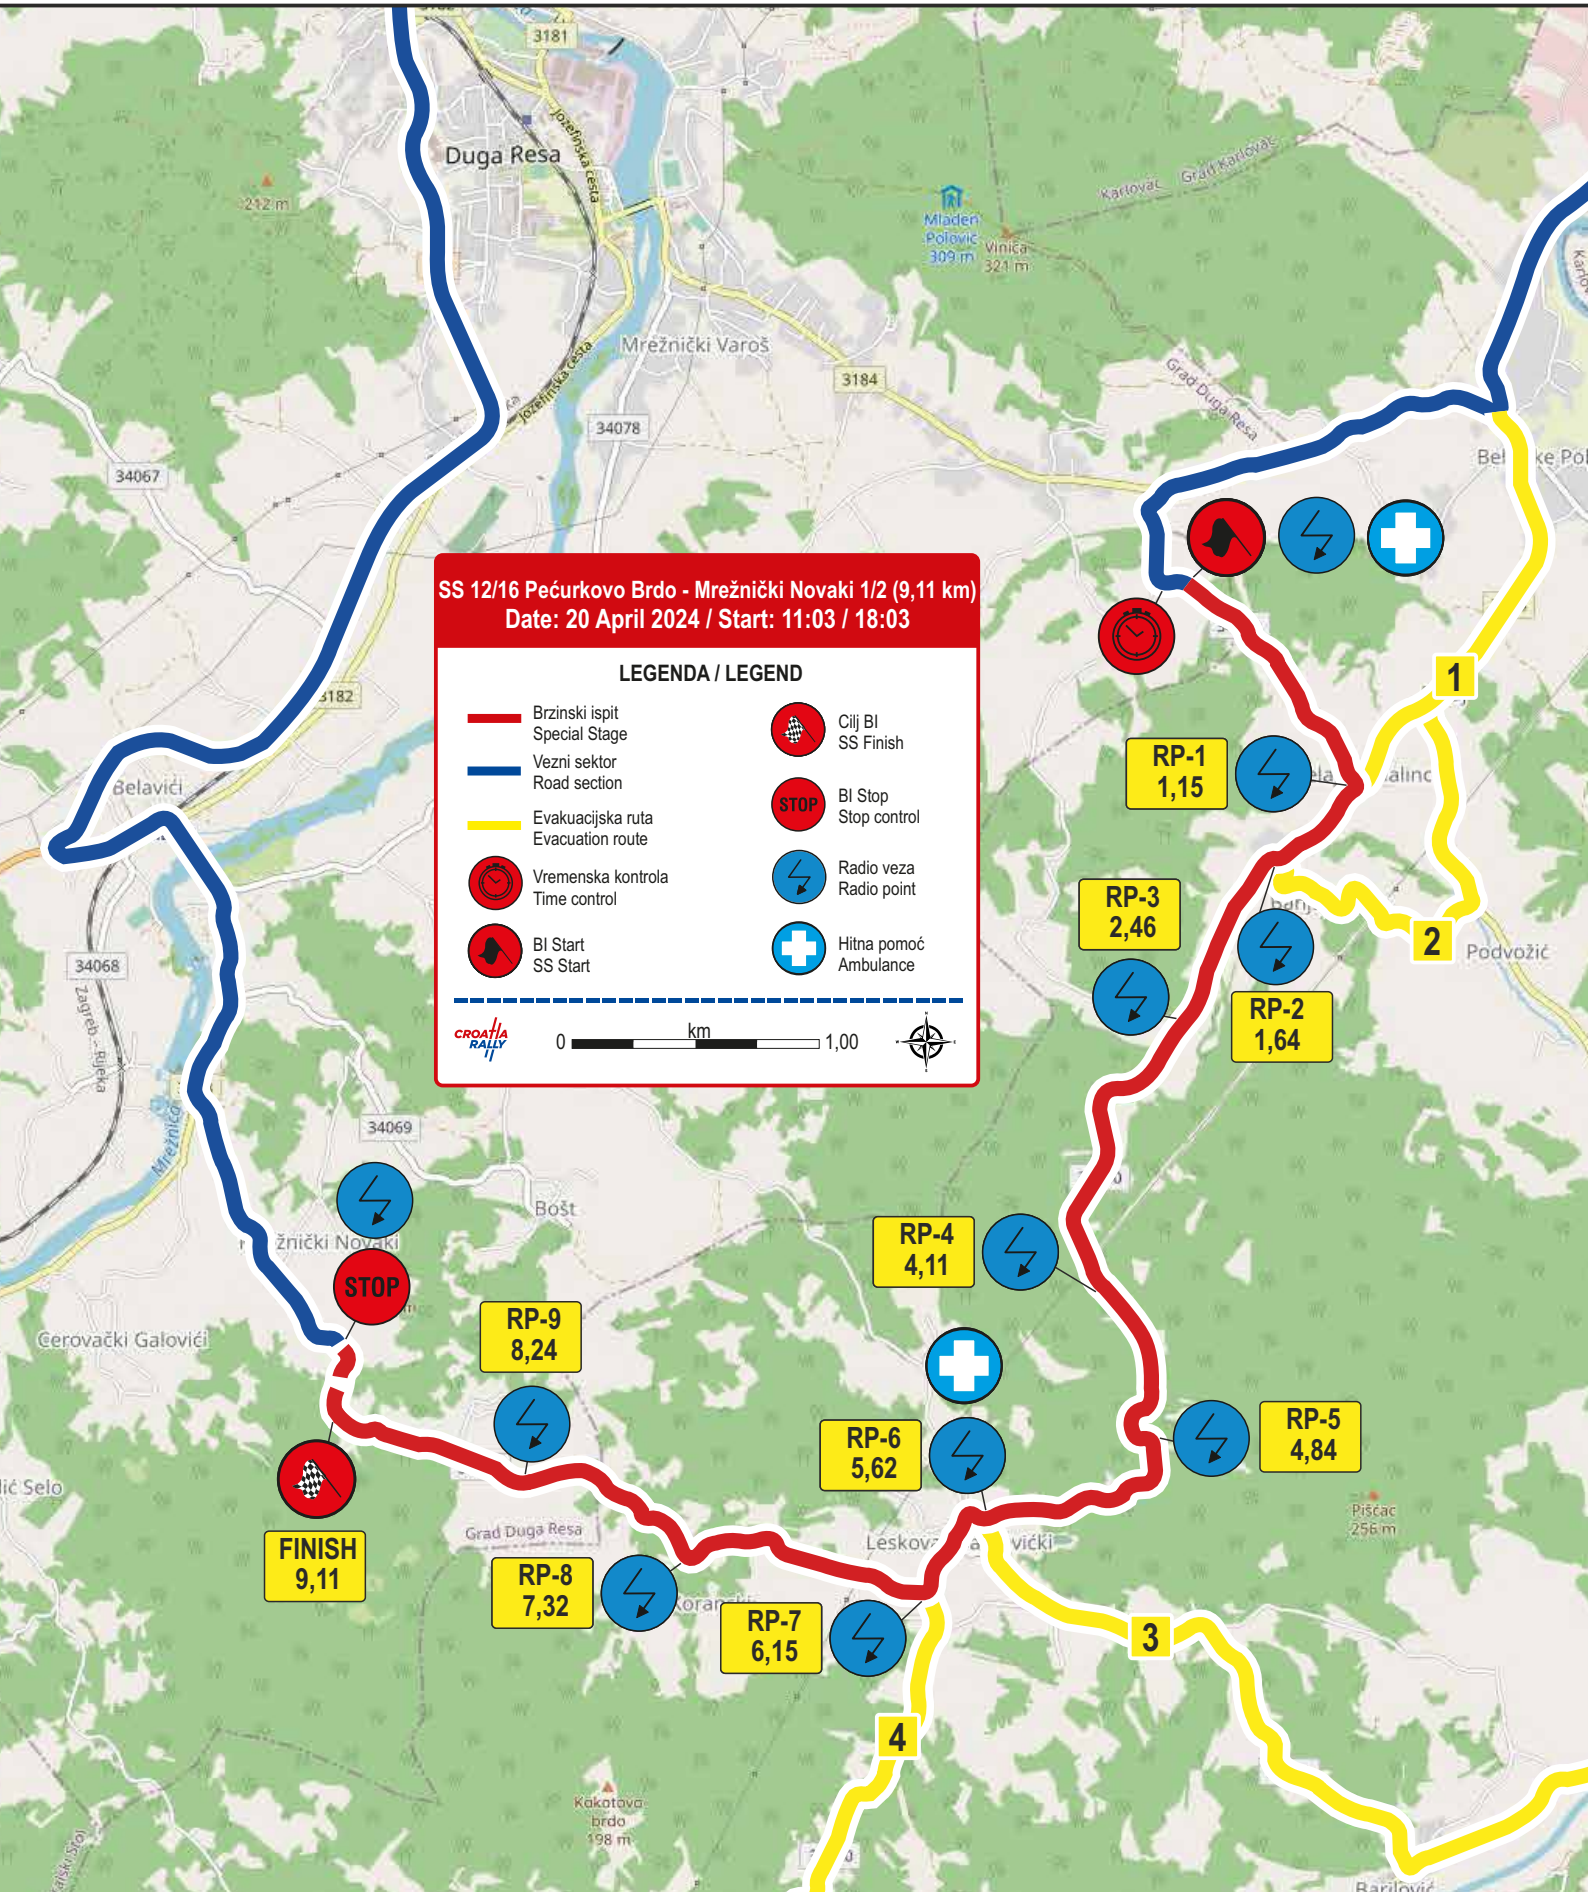

0 1,00 km

**SS 9/13 Smerovišće - Grdanjci 1/2 (15,72 km)**  
Date: 20 April 2024 / Start: 7:31 / 14:31

**LEGENDA / LEGEND**

- |   |   |
|---|---|
|  Brzinski ispit<br>Special Stage       |  Cilj BI<br>SS Finish      |
|  Vezni sektor<br>Road section          |  BI Stop<br>Stop control   |
|  Evakuacijska ruta<br>Evacuation route |  Radio veza<br>Radio point |
|  Vremenska kontrola<br>Time control    |  Hitna pomoć<br>Ambulance  |
|  BI Start<br>SS Start                  |   |

0 km 1,00

**SS 10/14 Stojdraga - Gornja Vas 1/2 (20,77 km)**  
**Date: 20 April 2024 / Start: 8:24 / 15:24**

**LEGENDA / LEGEND**

Brzinski ispit Special Stage	Cilj BI SS Finish
Vezni sektor Road section	BI Stop Stop control
Evakuacijska ruta Evacuation route	Radio veza Radio point
Vremenska kontrola Time control	Hitna pomoć Ambulance
BI Start SS Start	

0 km 2,00

**SS 18/20 Zagorska Sela - Kumrovec PS 1/2 (14,24 km)**  
Date: 21 April 2024 / Start: 8:35 / 13:15

**LEGENDA / LEGEND**

Brzinski ispit Special Stage	Cilj BI SS Finish
Vezni sektor Road section	BI Stop Stop control
Evakuacijska ruta Evacuation route	Radio veza Radio point
Vremenska kontrola Time control	Hitna pomoć Ambulance
BI Start SS Start	

# ROUTE MAPS