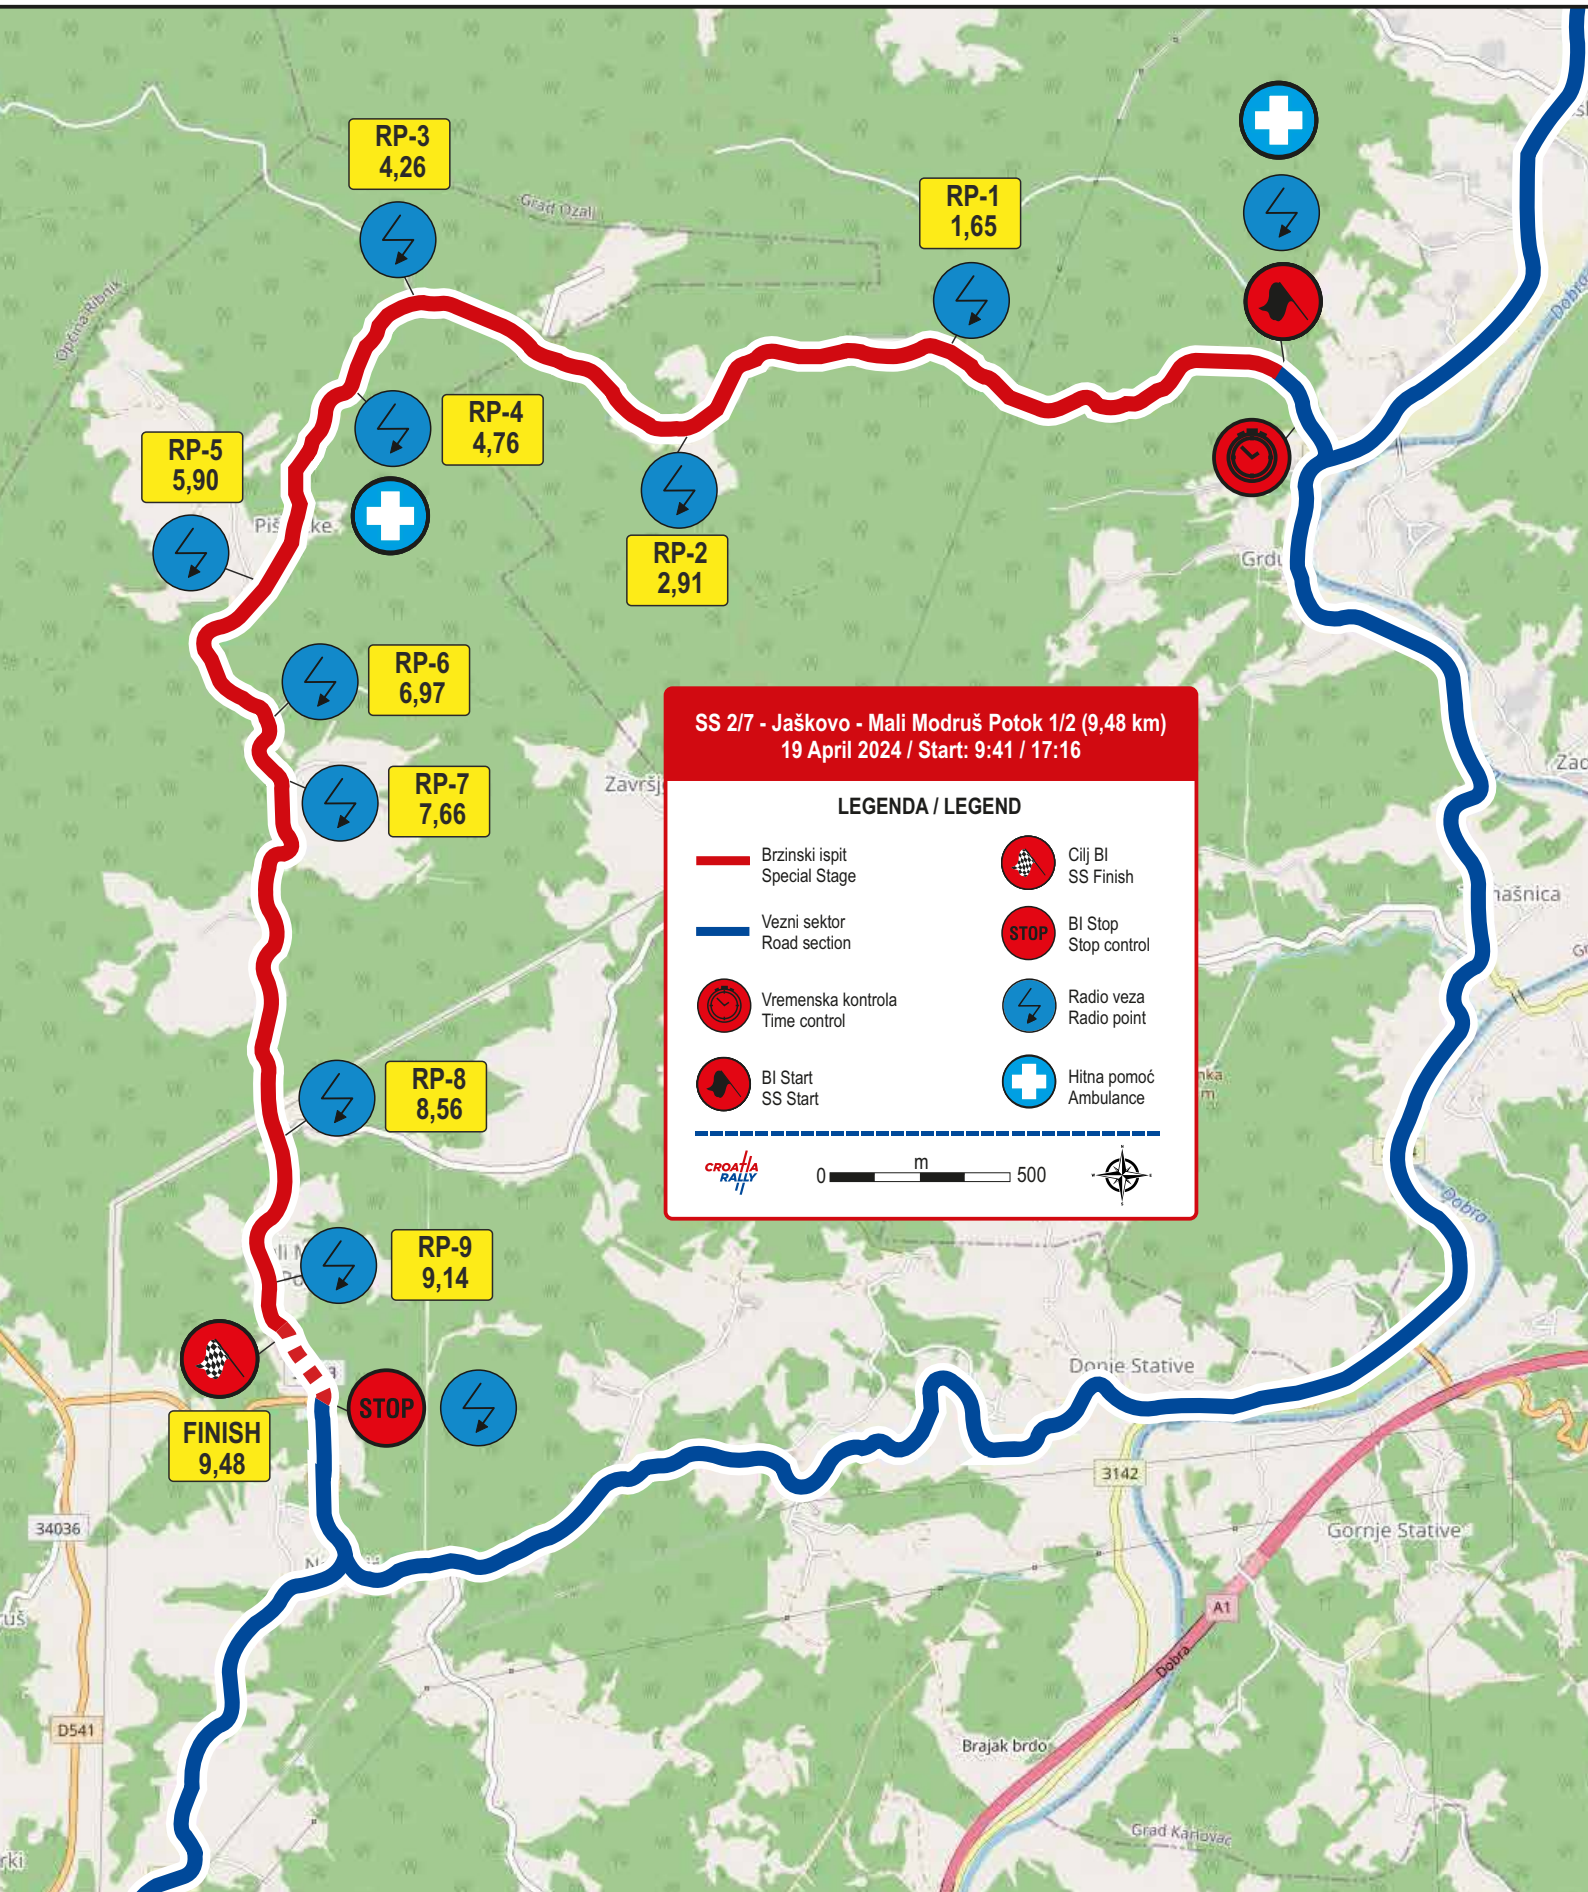

<b>SERVICE E (Westgate Shopping City)</b>	
SS 17 Trakošćan - Vrbno 1	7:08
SS 18 Zagorska Sela - Kumrovec 1 (Live TV)	8:35
SS 19 Trakošćan - Vrbno 2	10:23
SS 20 Wolf PS Zagorska Sela - Kumrovec 2 (Live TV)	13:15

**SS 1/8 Krašić - Sošice 1/2 (23,63 km)**  
**Date: 19 April 2024 / Start: 8:28 / 18:09**

**LEGENDA / LEGEND**

Brzinski ispit Special Stage	Cilj BI SS Finish
Vezni sektor Road section	BI Stop Stop control
Evakuacijska ruta Evacuation route	Radio veza Radio point
Vremenska kontrola Time control	Hitna pomoć Ambulance
BI Start SS Start	

0 1,00 km

**SS 9/13 Smerovišće - Grdanjci 1/2 (15,72 km)**  
Date: 20 April 2024 / Start: 7:31 / 14:31

**LEGENDA / LEGEND**

- |   |   |
|---|---|
|  Brzinski ispit<br>Special Stage       |  Cilj BI<br>SS Finish      |
|  Vezni sektor<br>Road section          |  BI Stop<br>Stop control   |
|  Evakuacijska ruta<br>Evacuation route |  Radio veza<br>Radio point |
|  Vremenska kontrola<br>Time control    |  Hitna pomoć<br>Ambulance  |
|  BI Start<br>SS Start                  |   |

# ROUTE MAPS