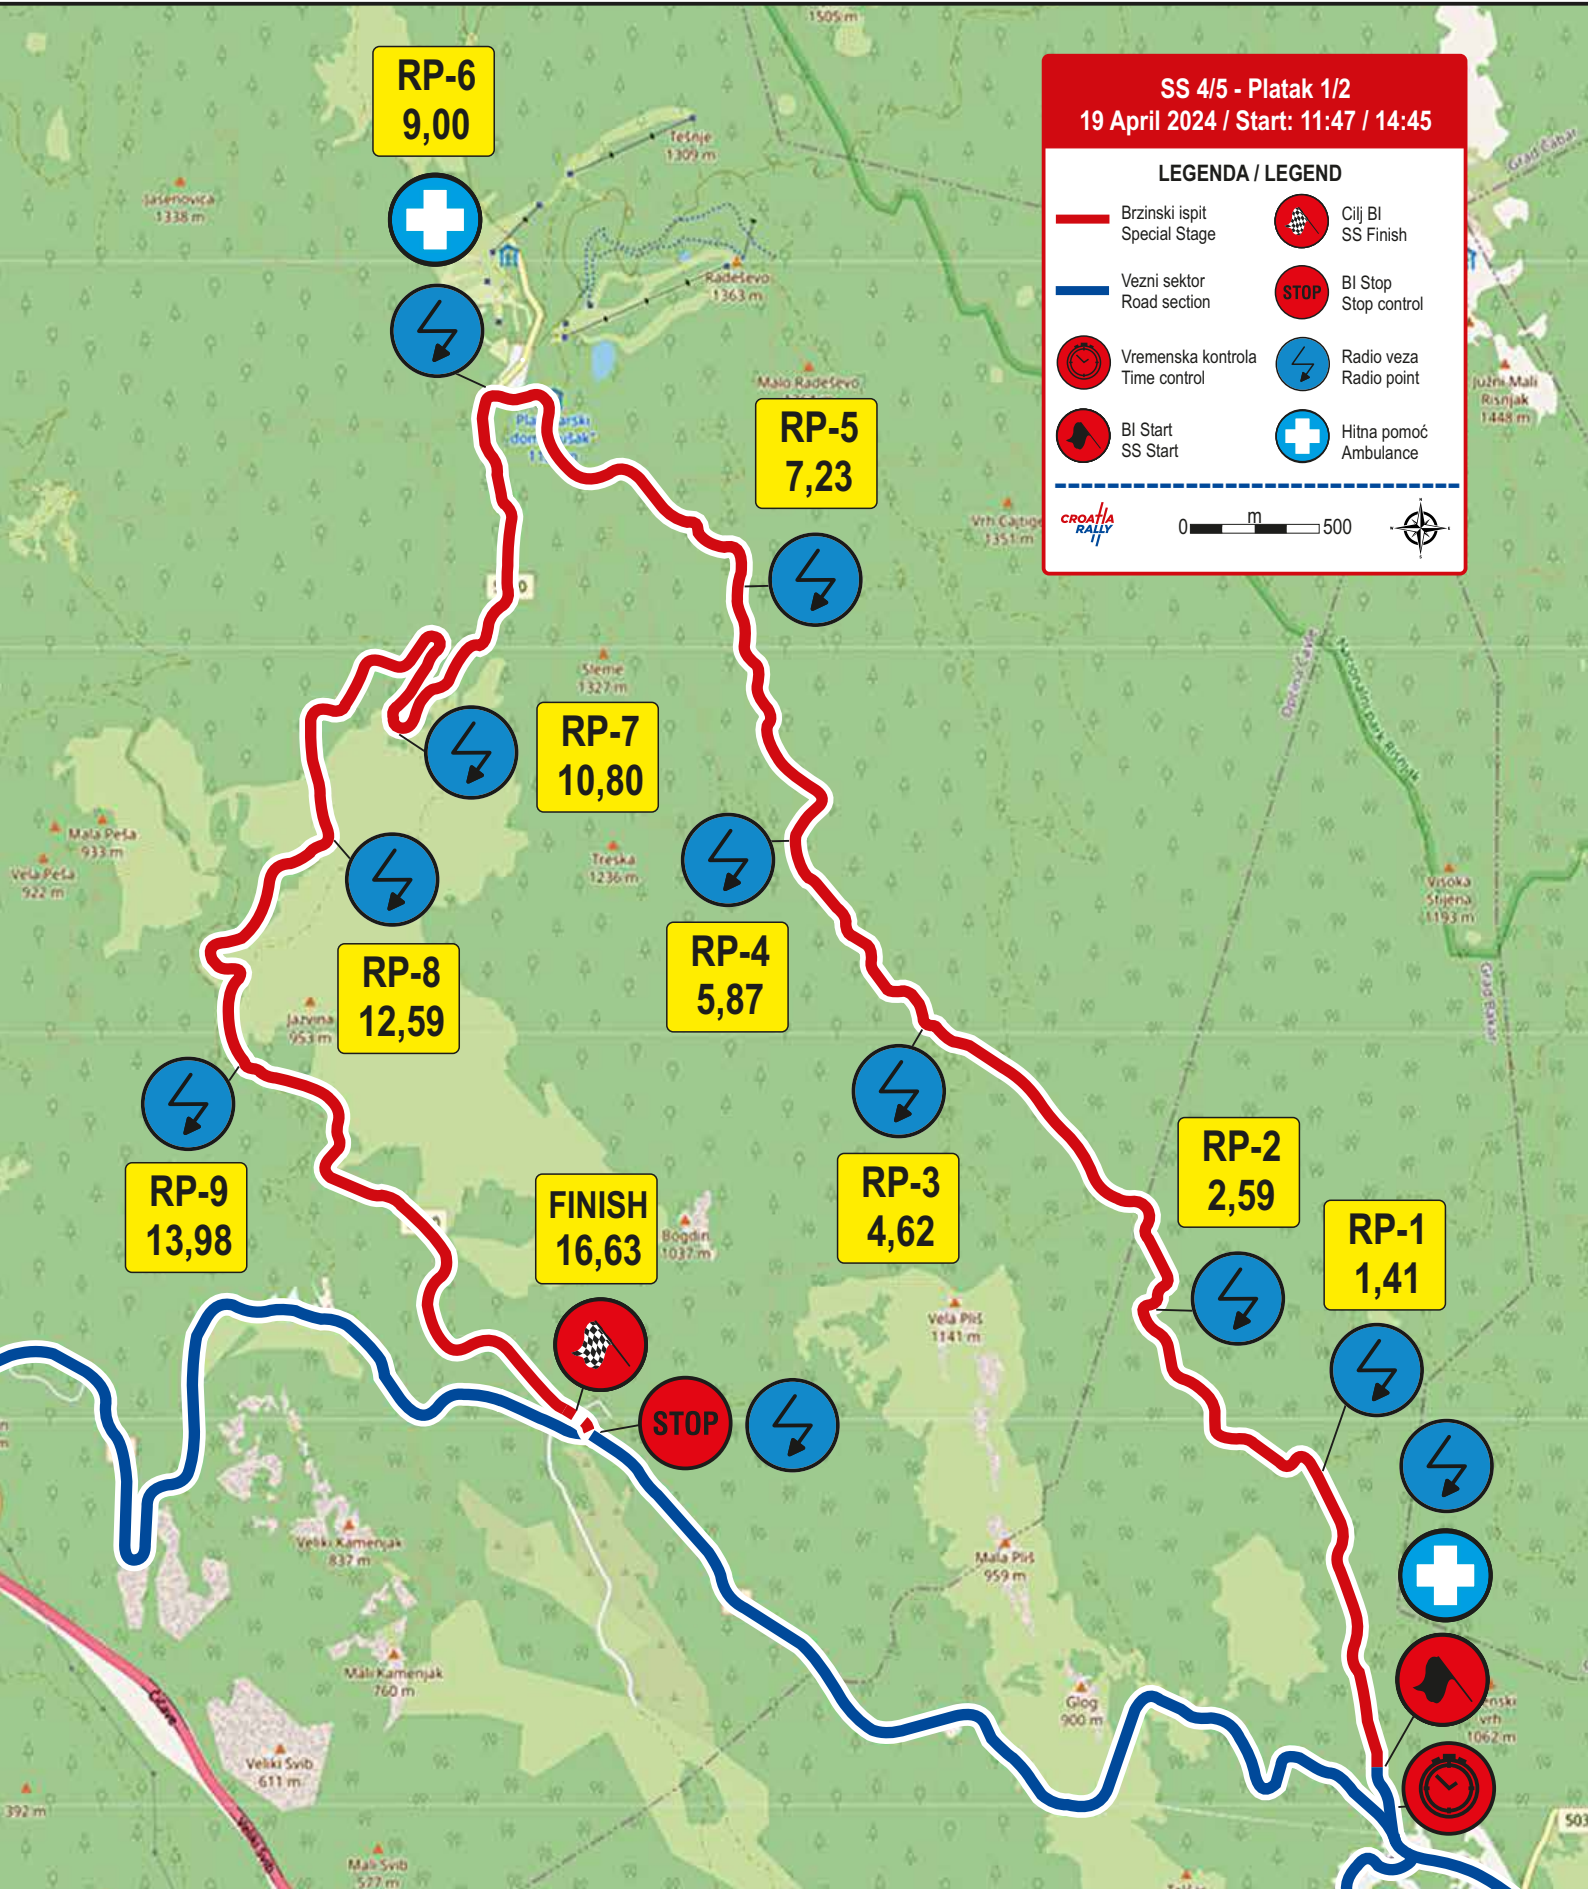

0 1,00 km

**SS 9/13 Smerovišće - Grdanjci 1/2 (15,72 km)**  
Date: 20 April 2024 / Start: 7:31 / 14:31

**LEGENDA / LEGEND**

- |   |   |
|---|---|
|  Brzinski ispit<br>Special Stage       |  Cilj BI<br>SS Finish      |
|  Vezni sektor<br>Road section          |  BI Stop<br>Stop control   |
|  Evakuacijska ruta<br>Evacuation route |  Radio veza<br>Radio point |
|  Vremenska kontrola<br>Time control    |  Hitna pomoć<br>Ambulance  |
|  BI Start<br>SS Start                  |   |

0 km 1,00

**SS 10/14 Stojdraga - Gornja Vas 1/2 (20,77 km)**  
**Date: 20 April 2024 / Start: 8:24 / 15:24**

**LEGENDA / LEGEND**

Brzinski ispit Special Stage	Cilj BI SS Finish
Vezni sektor Road section	BI Stop Stop control
Evakuacijska ruta Evacuation route	Radio veza Radio point
Vremenska kontrola Time control	Hitna pomoć Ambulance
BI Start SS Start	

0 km 2,00

**SS 18/20 Zagorska Sela - Kumrovec PS 1/2 (14,24 km)**  
Date: 21 April 2024 / Start: 8:35 / 13:15

**LEGENDA / LEGEND**

Brzinski ispit Special Stage	Cilj BI SS Finish
Vezni sektor Road section	BI Stop Stop control
Evakuacijska ruta Evacuation route	Radio veza Radio point
Vremenska kontrola Time control	Hitna pomoć Ambulance
BI Start SS Start	

# ROUTE MAPS