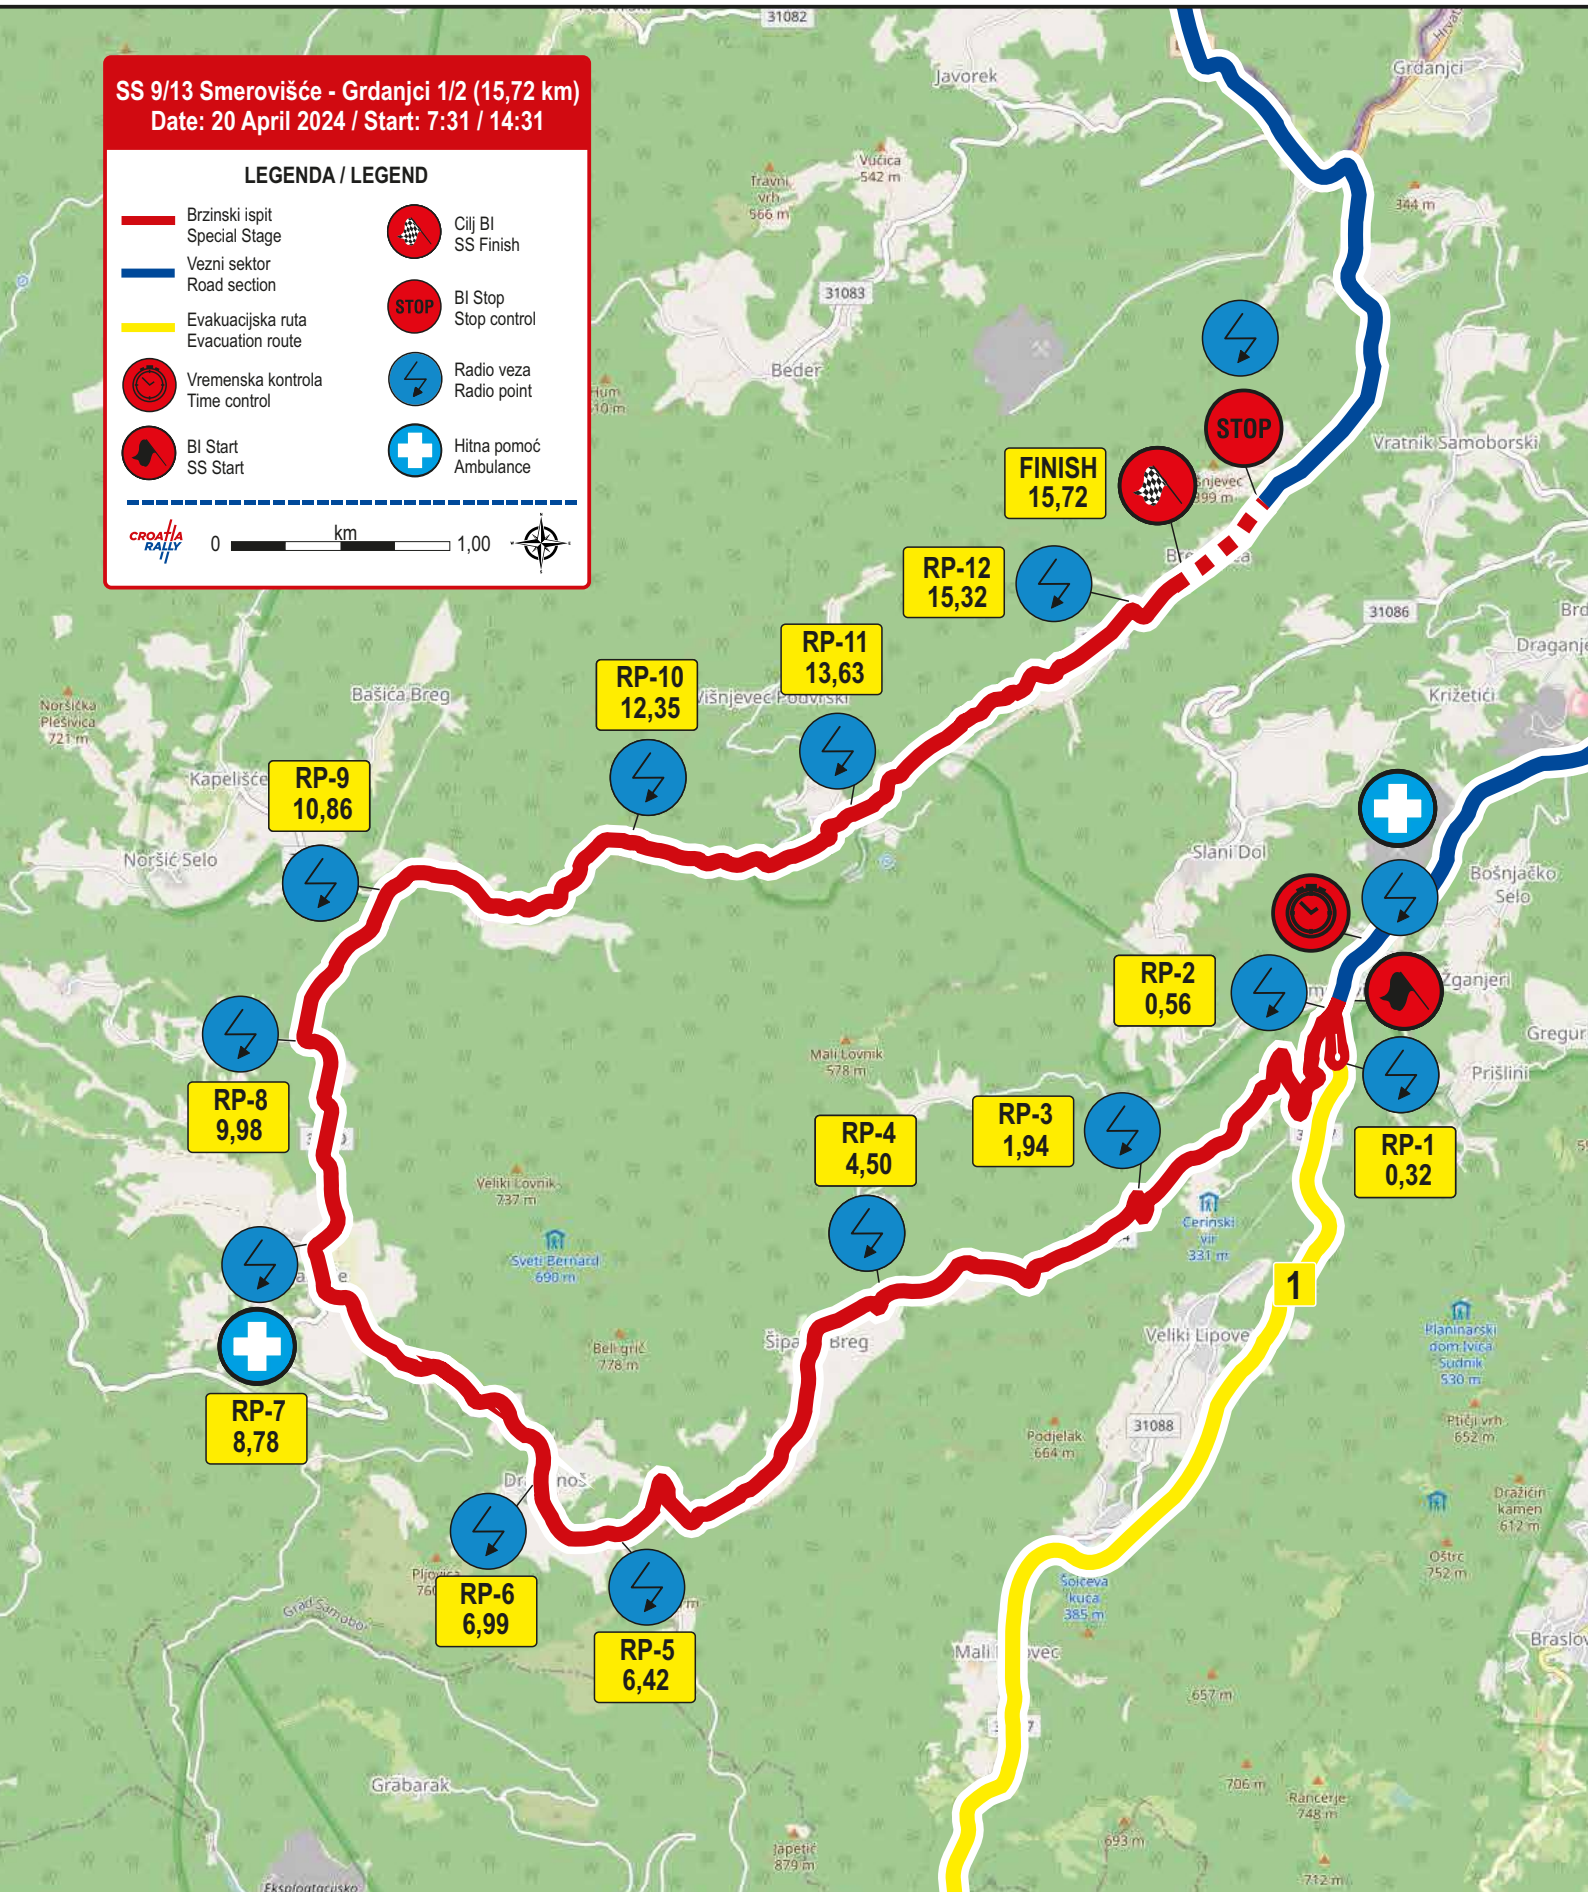

0 1,00 km

**SS 9/13 Smerovišće - Grdanjci 1/2 (15,72 km)**  
Date: 20 April 2024 / Start: 7:31 / 14:31

**LEGENDA / LEGEND**

- |   |   |
|---|---|
|  Brzinski ispit<br>Special Stage       |  Cilj BI<br>SS Finish      |
|  Vezni sektor<br>Road section          |  BI Stop<br>Stop control   |
|  Evakuacijska ruta<br>Evacuation route |  Radio veza<br>Radio point |
|  Vremenska kontrola<br>Time control    |  Hitna pomoć<br>Ambulance  |
|  BI Start<br>SS Start                  |   |

0 km 1,00

**SS 10/14 Stojdraga - Gornja Vas 1/2 (20,77 km)**  
**Date: 20 April 2024 / Start: 8:24 / 15:24**

**LEGENDA / LEGEND**

Brzinski ispit Special Stage	Cilj BI SS Finish
Vezni sektor Road section	BI Stop Stop control
Evakuacijska ruta Evacuation route	Radio veza Radio point
Vremenska kontrola Time control	Hitna pomoć Ambulance
BI Start SS Start	

0 km 2,00

**SS 18/20 Zagorska Sela - Kumrovec PS 1/2 (14,24 km)**  
Date: 21 April 2024 / Start: 8:35 / 13:15

**LEGENDA / LEGEND**

Brzinski ispit Special Stage	Cilj BI SS Finish
Vezni sektor Road section	BI Stop Stop control
Evakuacijska ruta Evacuation route	Radio veza Radio point
Vremenska kontrola Time control	Hitna pomoć Ambulance
BI Start SS Start	

# ROUTE MAPS