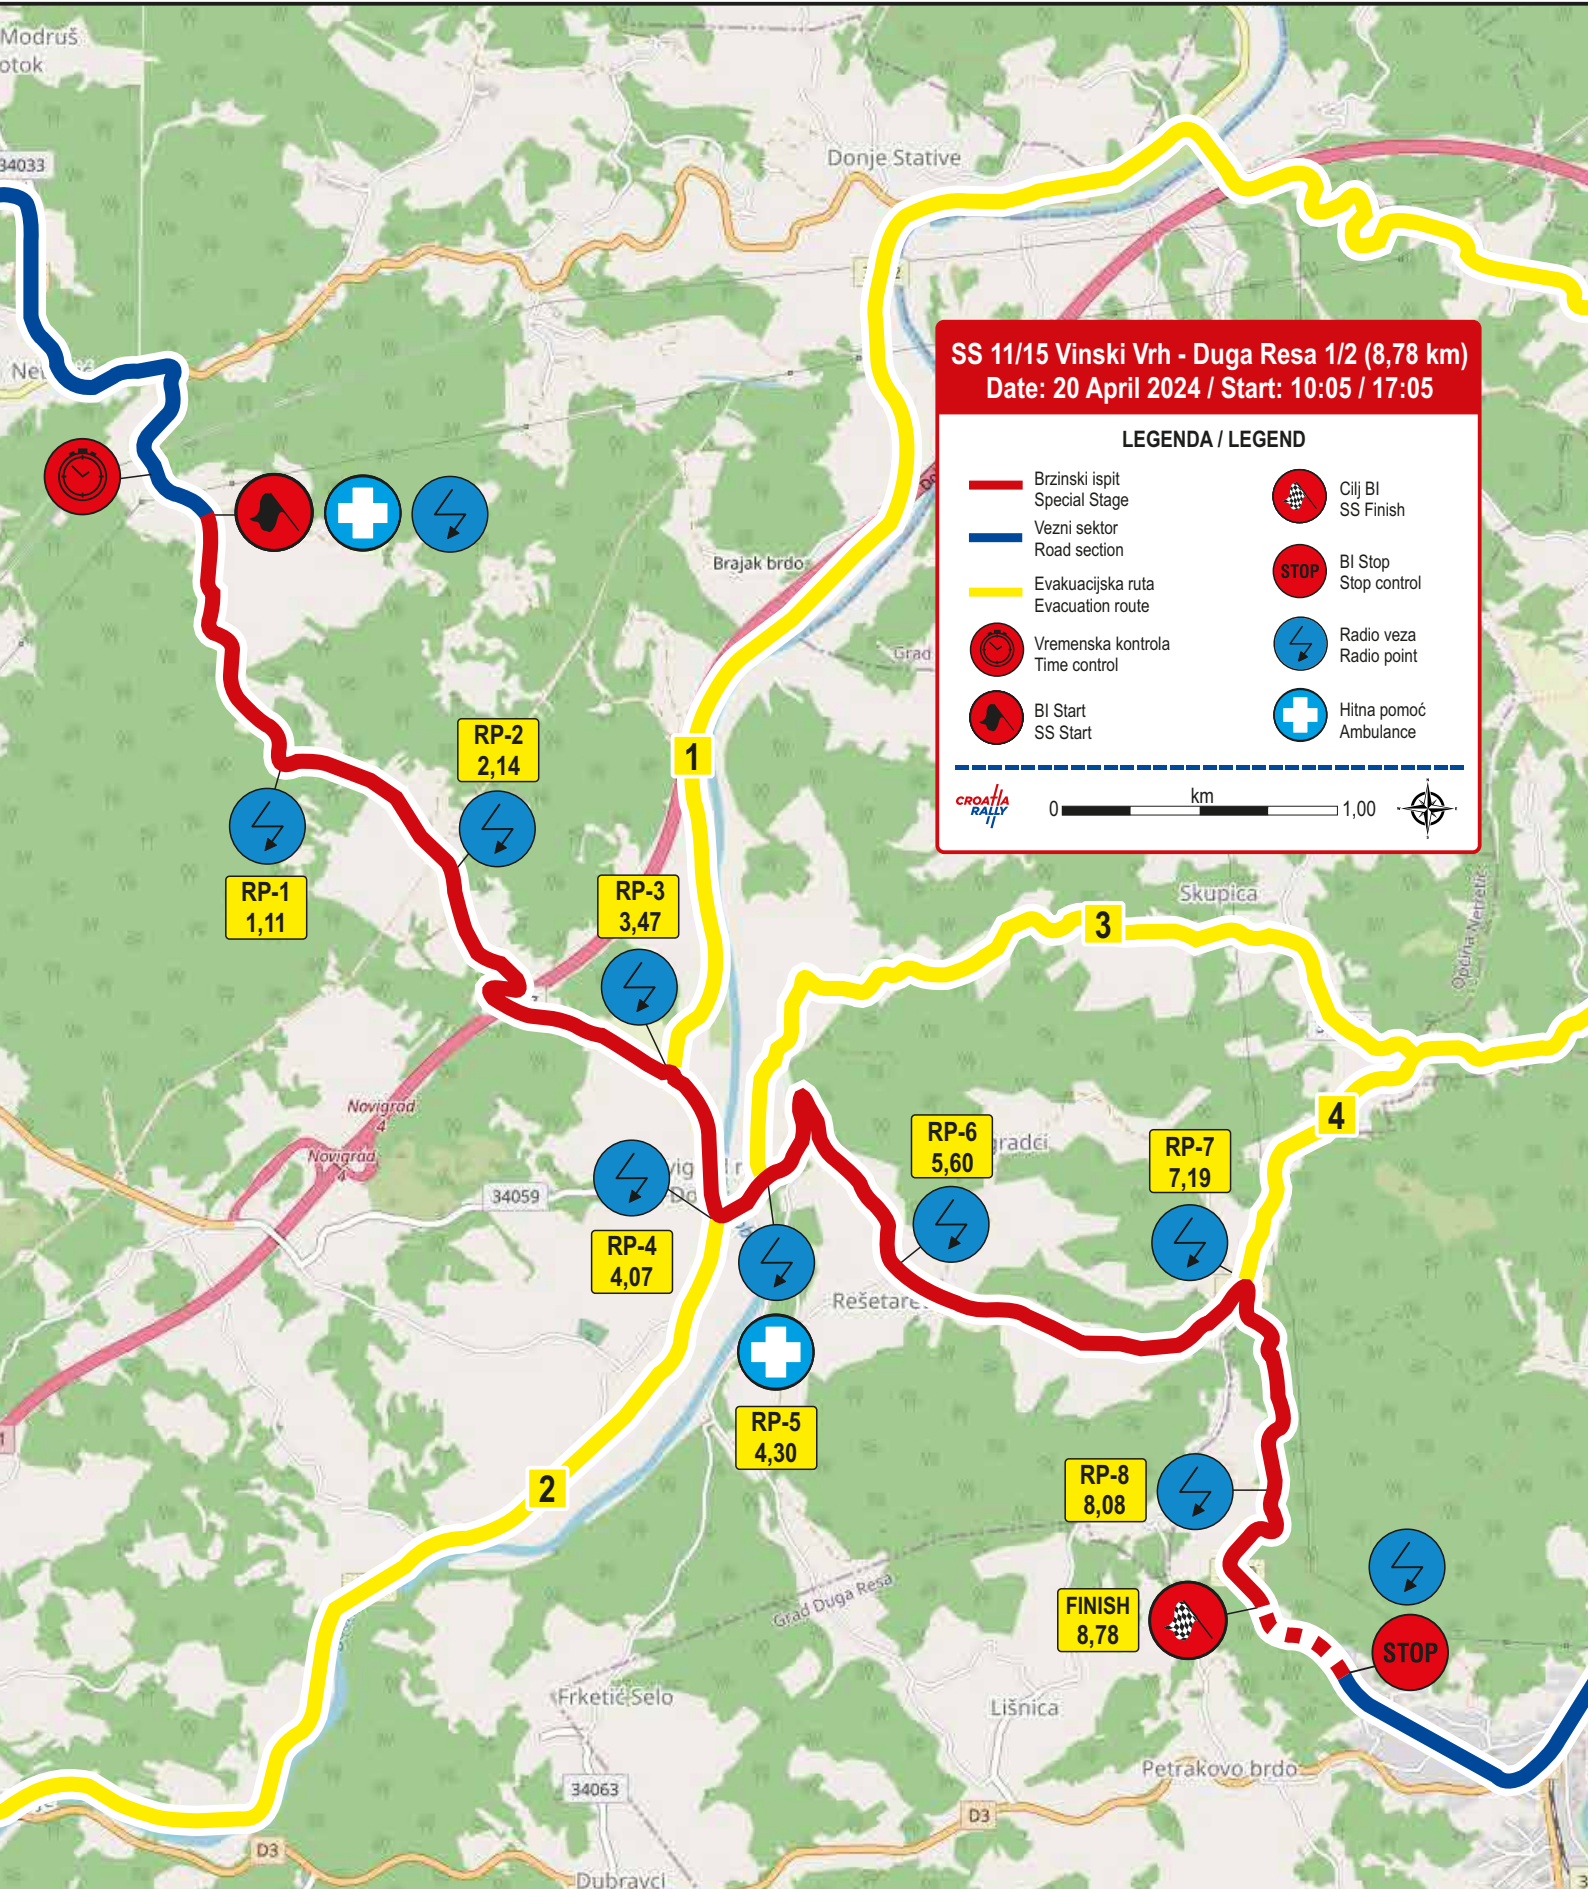

0 1,00 km

**SS 9/13 Smerovišće - Grdanjci 1/2 (15,72 km)**  
Date: 20 April 2024 / Start: 7:31 / 14:31

**LEGENDA / LEGEND**

- |   |   |
|---|---|
|  Brzinski ispit<br>Special Stage       |  Cilj BI<br>SS Finish      |
|  Vezni sektor<br>Road section          |  BI Stop<br>Stop control   |
|  Evakuacijska ruta<br>Evacuation route |  Radio veza<br>Radio point |
|  Vremenska kontrola<br>Time control    |  Hitna pomoć<br>Ambulance  |
|  BI Start<br>SS Start                  |   |

0 km 1,00

**SS 10/14 Stojdraga - Gornja Vas 1/2 (20,77 km)**  
**Date: 20 April 2024 / Start: 8:24 / 15:24**

**LEGENDA / LEGEND**

Brzinski ispit Special Stage	Cilj BI SS Finish
Vezni sektor Road section	BI Stop Stop control
Evakuacijska ruta Evacuation route	Radio veza Radio point
Vremenska kontrola Time control	Hitna pomoć Ambulance
BI Start SS Start	

0 km 2,00

**SS 18/20 Zagorska Sela - Kumrovec PS 1/2 (14,24 km)**  
Date: 21 April 2024 / Start: 8:35 / 13:15

**LEGENDA / LEGEND**

Brzinski ispit Special Stage	Cilj BI SS Finish
Vezni sektor Road section	BI Stop Stop control
Evakuacijska ruta Evacuation route	Radio veza Radio point
Vremenska kontrola Time control	Hitna pomoć Ambulance
BI Start SS Start	

# ROUTE MAPS