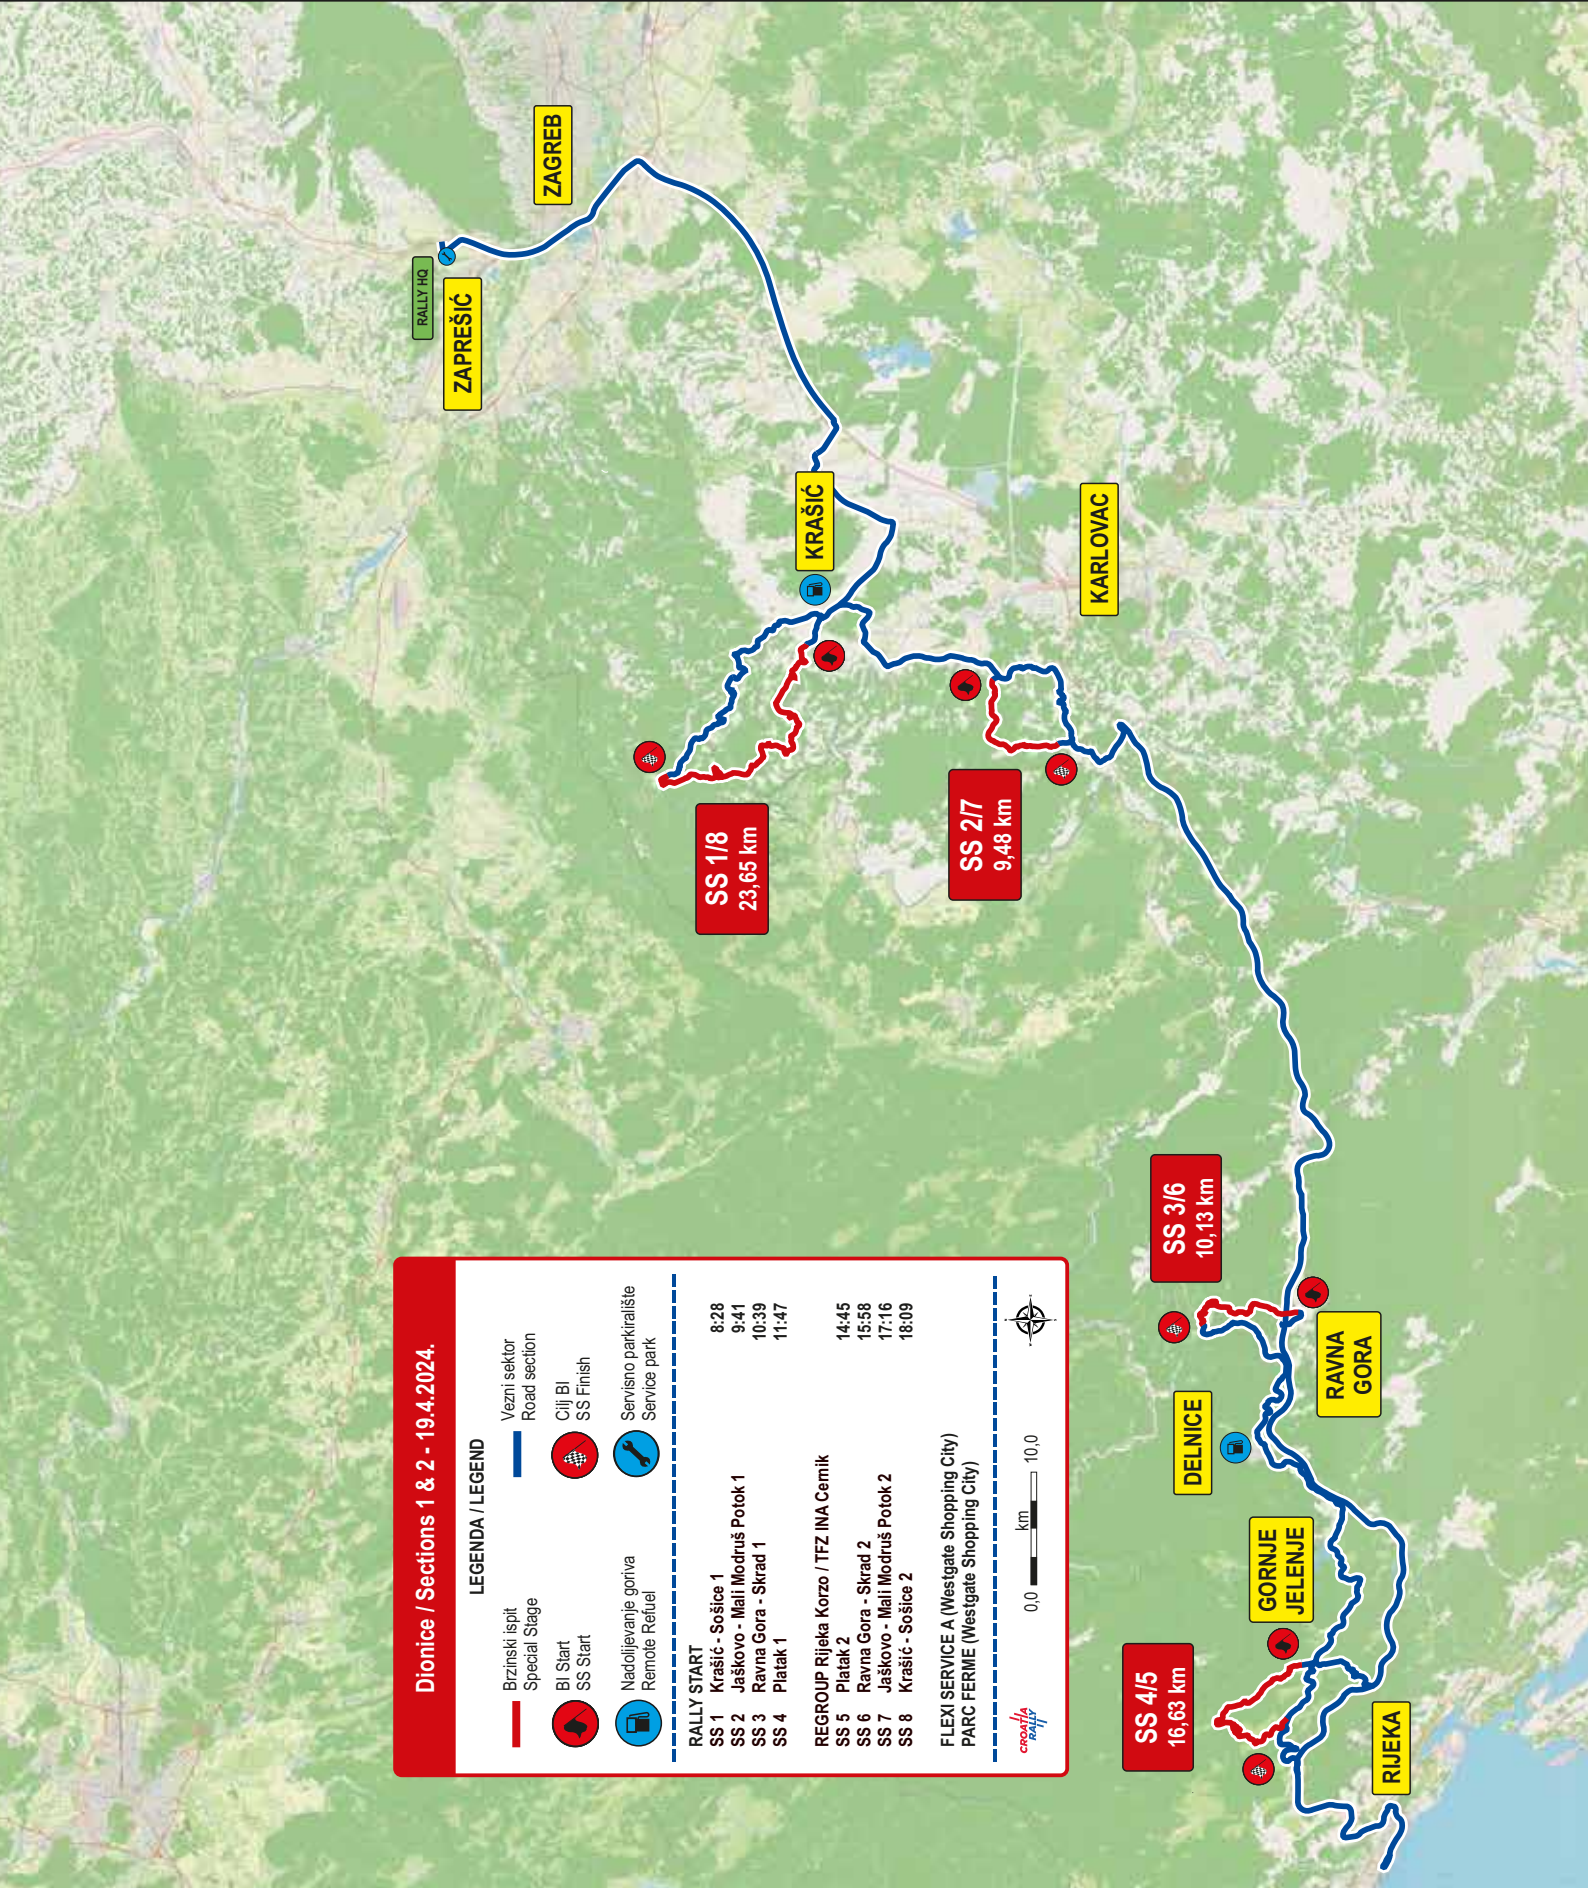

Dionice / Sections 1 & 2 - 19.4.2024.

LEGENDA / LEGEND

	Brzinski ispit Special Stage		Vezni sektor Road section
	BI Start SS Start		Cilj BI SS Finish
	Nadopljevanje goriva Remote Refuel		Servisno parkiralište Service park

RALLY START

SS 1	Krašić - Sošice 1	8:28
SS 2	Jaškovo - Mali Modruš Potok 1	9:41
SS 3	Ravna Gora - Skrad 1	10:39
SS 4	Platak 1	11:47

REGROUP Rijeka Korzo / TFZ INA Cemik

SS 5	Platak 2	14:45
SS 6	Ravna Gora - Skrad 2	15:58
SS 7	Jaškovo - Mali Modruš Potok 2	17:16
SS 8	Krašić - Sošice 2	18:09

FLEXI SERVICE A (Westgate Shopping City)
PARC FERME (Westgate Shopping City)

0,0 km 10,0